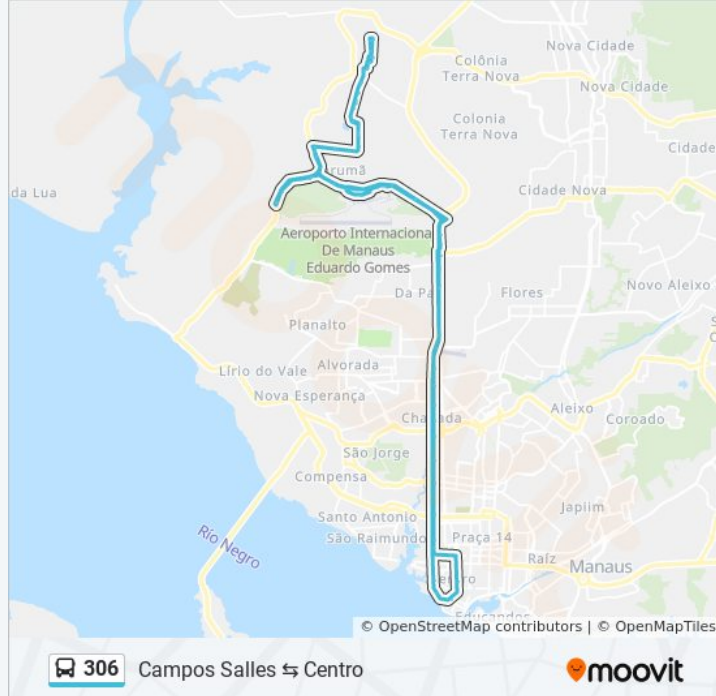

Acesso Rua Alecrinzeiro B/C

Av. Ponta Negra, 286 B/C

Av. Ponta Negra, 50 B/C

Escola Municipal Profª. Ana Cristina A. De Melo
B/C

Av. Ponta Negra, 911 B/C

Av. Ponta Negra, 603 B/C

Av. Ponta Negra, 540 B/C

Av. Ponta Negra, 860 B/C

Localiza Rent A Car B/C

Acesso Av. Do Cetur B/C

Igreja Católica Sagrada Família B/C

Igreja Católica Sagrada Família C/B

Acesso Av. Do Cetur C/B

Localiza Rent A Car C/B

Acesso Aeroporto B/C

Aeroporto Internacional Eduardo Gomes -
Sentido Av. Torquato Tapajós

Acesso Pista B/C

Aeroporto Eduardo Gomes - Terminal De Cargas
B/C

Vinci Airports - Administrativo

Seripa 7 B/C

Paraguardar B/C

Futuro B/C - Integração Tarifada

Santos Dumont B/C - Integração Gratuita

Paz B/C - Integração Tarifada

Bilhares B/C - Integração Tarifada

São Jorge B/C - Integração Gratuita

Olímpico B/C - Integração Tarifada

Terminal 1 - Plataforma A - Sentido Centro

Colégio Faculdade Salesiano Dom Bosco

Terminal Matriz - Plataforma Amarela I (Norte)