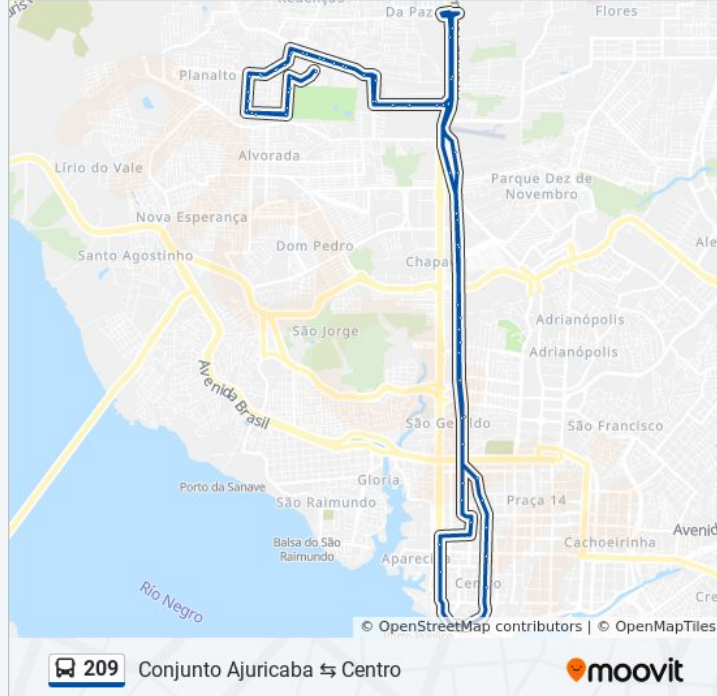

209

Conjunto Ajuricaba ↔ Centro

VER NA WEB

A linha de ônibus 209 | (Conjunto Ajuricaba ↔ Centro) tem 1 itinerário.

(1) Conjunto Ajuricaba ↔ Centro: 05:40 - 23:15

Use o aplicativo do Moovit para encontrar a estação de ônibus da linha 209 mais perto de você e descubra quando chegará a próxima linha de ônibus 209.

Sentido: Conjunto Ajuricaba ↔ Centro

73 pontos

[VER OS HORÁRIOS DA LINHA](#)

Ponto Conjunto Ajuricaba

3d Alarmes B/C

Sesc Balneário - Entrada Principal B/C

Igreja Sagrada Família B/C

Parque Residencial Palmeiras Da Amazônia B/C

Acesso Av. Londres B/C

Acesso Av. Dublin B/C

Barra Center II B/C

Residencial Da Ilha Do Campos Elíseos B/C

Praça Do Conjunto Ajuricaba C/B

Av. Cravina Dos Poetas, 556 B/C

Av. Cravina Dos Poetas, 362-378 B/C

Terminal Rodoviário C/B

Condomínio Parque São Miguel C/B

Martins Import C/B

Passarela Conjunto João Bosco B/C

Condomínio Parque São Miguel B/C

Clube Municipal C/B

Parque Residencial Guaianás C/B

C.E.E. Correios C/B