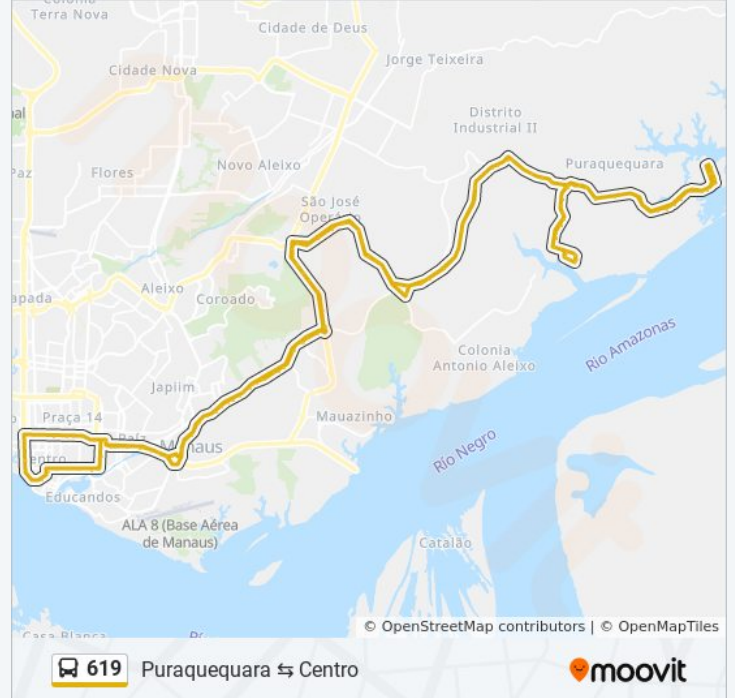

Avenida Colantino Aleixo, 21 C/B

Avenida Colantino Aleixo, 380 C/B

Unidade Prisional Do Puraquequara C/B

Rua Princesa Diane, 30 B/C

Rua Daniela Peres, 54 B/C

Rua Dom Jakson, 500 B/C

Rua Dom Jakson, 21 B/C

Rua Frei Damião, 332 B/C

Escola Municipal Francisco Nunes Da Silva B/C

Unidade Prisional Do Puraquequara B/C

Avenida Colantino Aleixo, 380 B/C

Avenida Colantino Aleixo, 21 B/C

Avenida Colantino Aleixo, 800 B/C

Avenida Colantino Aleixo, 50 B/C

Avenida Colantino Aleixo, 1241 B/C

Avenida Colantino Aleixo, 22 B/C

Avenida Colantino Aleixo, 878 B/C

Avenida Colantino Aleixo, 1766 B/C

Acesso Av. Colatino Aleixo B/C

Avenida Puraquequara, 4709 B/C

H&R Da Amazônia B/C

Souza Motos B/C

Avenida Puraquequara, 3330 B/C

Acesso Rua Licuri B/C

Restaurante Juruá B/C

Transzilli B/C

Carboquímica B/C

Fábrica Kablin B/C

Fábrica Metal Sete B/C

Fábrica Salcomp B/C

Fábrica Valfilm Indústria B/C

Azevedo Transportes B/C

Ifam Campus Zona Leste B/C