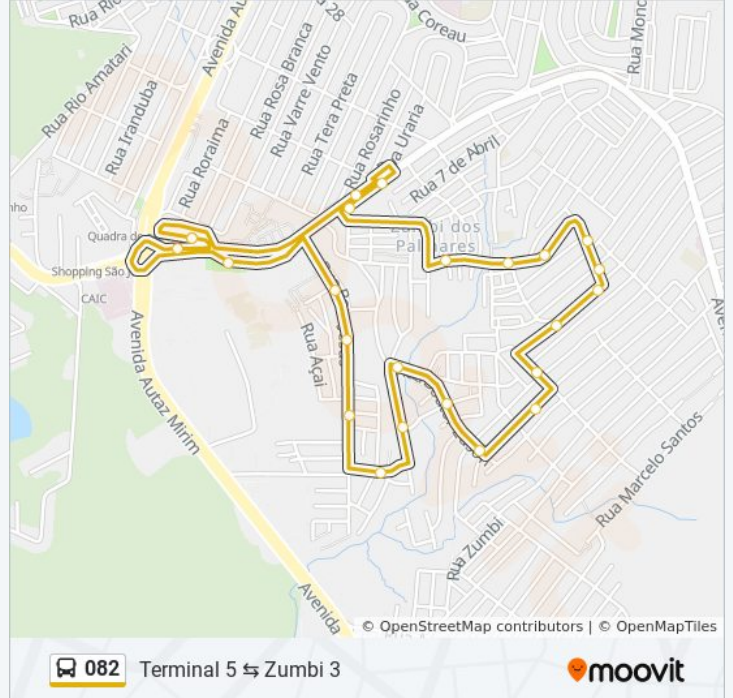

Sentido: Terminal 5 ↔ Zumbi 3

24 pontos

[VER OS HORÁRIOS DA LINHA](#)

Terminal 5 - Plataforma C - Sentido Bairro

Acesso Rotatória Do São José B/C

Av. Cosme Ferreira, 4348

Rua Bom Jesus, 28a

Rua Bom Jesus, 828

Escola Estadual Pe. Luiz Ruas

Comunidade Católica Mamãe Margarida

Rua Doutor Basílio, 65

Rua Doutor Édson, 3 T/B

Acesso Rua Doutora Telma T/B

Escola Estadual Maria Teixeira Goes T/B

Rua São Paulo, 159

Rua Doutor Hélbio, 06

Horários da linha de ônibus 082

Tabela de horários sentido Terminal 5 ↔ Zumbi 3

Domingo	05:00 - 22:00
Segunda-feira	04:50 - 23:00
Terça-feira	04:50 - 23:00
Quarta-feira	04:50 - 23:00
Quinta-feira	04:50 - 23:00
Sexta-feira	04:50 - 23:00
Sábado	05:00 - 22:00

Informações da linha de ônibus 082**Sentido:** Terminal 5 ↔ Zumbi 3**Paradas:** 24**Duração da viagem:** 14 min**Resumo da linha:**

9° D.I.P. C/B

Viva Shopping B/C

Terminal 5 - Plataforma C - Sentido Bairro