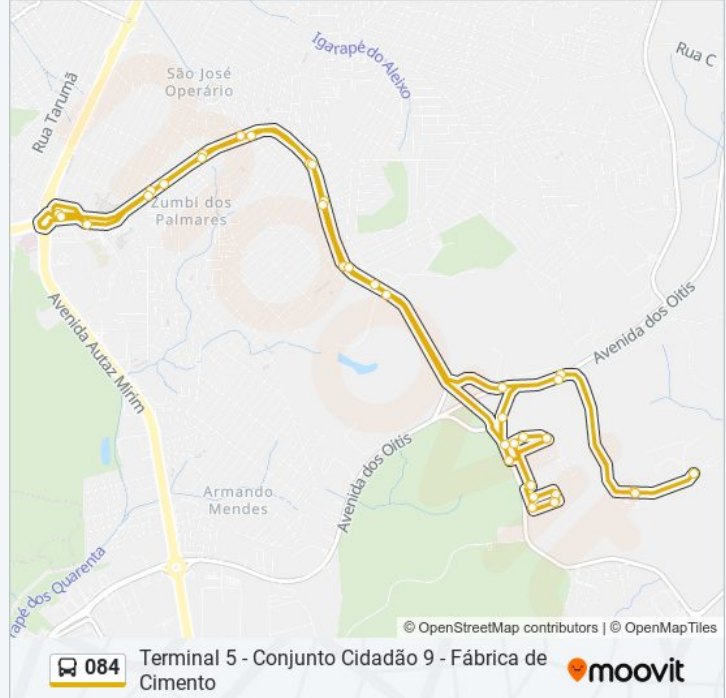

Júnior Materiais De Construção C/B

Avenida Cosme Ferreira, 7260 C/B

Caic Dr. Edson Melo C/B

Ifam Campus Zona Leste C/B

Acesso Conjunto Cidadão 9 C/B

Acesso Rua Ostra

Rua Marisco

Rua Polvo

Rua Abalone, 298

Rua Água-Viva, 493

Rua Esponja Do Mar, 485

Rua Siri, 423

Rua Ouriço-Do-Mar, 343

Rua Abalone, 298

**Horários da linha de ônibus 084**

Tabela de horários sentido Terminal 5 ⇄ Fábrica De Cimento

Azevedo Transportes B/C

Ifam Campus Zona Leste B/C

Caic Dr. Edson Melo B/C

Avenida Cosme Ferreira, 7201 B/C

Júnior Materiais De Construção B/C

Avenida Cosme Ferreira, 6355 B/C

Avenida Cosme Ferreira, 5695 B/C

Viva Shopping B/C

Terminal 5 - Plataforma A - Sentido Bairro

Os horários e os mapas do itinerário da linha de ônibus 084 estão disponíveis, no formato PDF offline, no site: [moovitapp.com](https://moovitapp.com). Use o [Moovit App](#) e viaje de transporte público por Manaus! Com o Moovit você poderá ver os horários em tempo real dos ônibus, trem e metrô, e receber direções passo a passo durante todo o percurso!