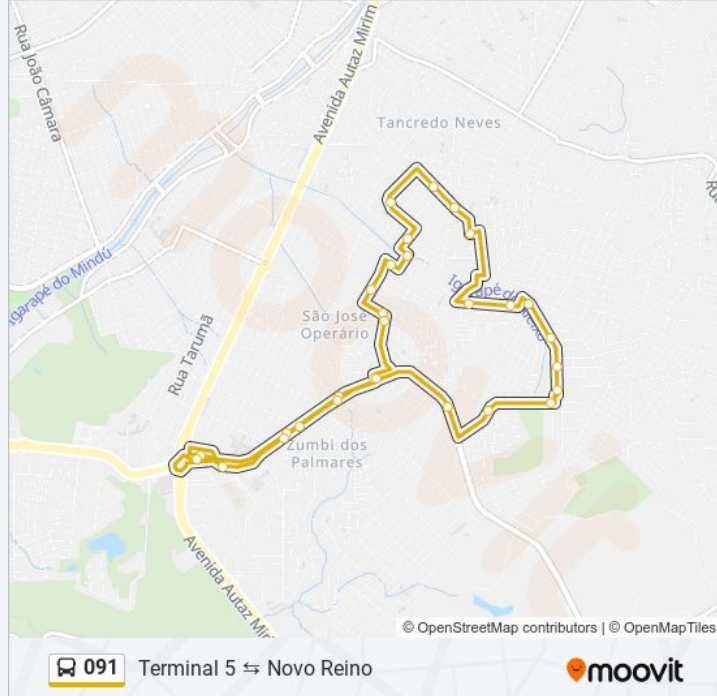

091

Terminal 5 ↔ Novo Reino

Use O App

A linha de ônibus 091 | (Terminal 5 ↔ Novo Reino) tem 1 itinerário.

(1) Terminal 5 ↔ Novo Reino: 04:40 - 22:45

Use o aplicativo do Moovit para encontrar a estação de ônibus da linha 091 mais perto de você e descubra quando chegará a próxima linha de ônibus 091.

Rua Ocre, 45

Avenida Batrum, 432 T/B

Acesso Rua Turquesa T/B

Acesso Rua Tabatinga T/B

Rua Guanabara, 96

Rua Guanabara, 420

Rua Agnello Bittencort, 726

Rua Agnello Bitencourt, 33

Informações da linha de ônibus 091**Sentido:** Terminal 5 ↔ Novo Reino**Paradas:** 30**Duração da viagem:** 23 min**Resumo da linha:**

Rua Agnello Bittencort, 219

Rua Agnello Bittencort, 74

Acesso Rua Guaramiranga B/T

Igreja Jesus Santos Dos Últimos Dias B/T

Júnior Materiais De Construção B/C

Avenida Cosme Ferreira, 6355 B/C

Avenida Cosme Ferreira, 5695 B/C

Viva Shopping B/C

Terminal 5 - Plataforma B - Sentido Bairro

Os horários e os mapas do itinerário da linha de ônibus 091 estão disponíveis, no formato PDF offline, no site: moovitapp.com. Use o [Moovit App](#) e viaje de transporte público por Manaus! Com o Moovit você poderá ver os horários em tempo real dos ônibus, trem e metrô, e receber direções passo a passo durante todo o percurso!