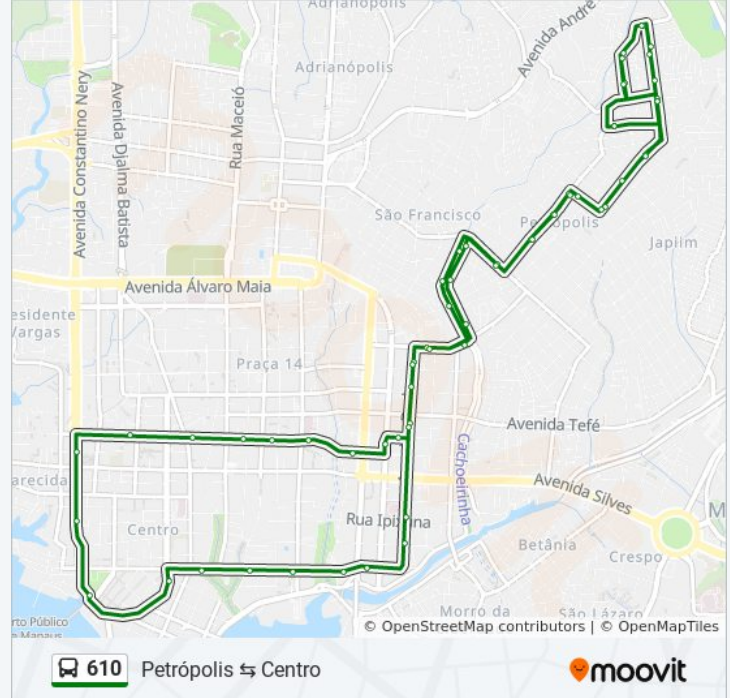

Sentido: Petrópolis ↔ Centro

61 pontos

[VER OS HORÁRIOS DA LINHA](#)

Ponto Bairro Petrópolis

Rua Coronel Conrado, 1510-1578 B/T02

Condomínio Vale Do Sol B/T02

Igreja Santa Catarina B/C

E.M.E.F. Thomás Meirelles B/C

Informações da linha de ônibus 610**Sentido:** Petrópolis ↔ Centro**Paradas:** 61**Duração da viagem:** 51 min**Resumo da linha:**

Supermercado D.B.

Av. Leonardo Malcher, 67

Av. Leonardo Malcher, 2194

Caixa Econômica - Agência Praça 14

Rua Benjamin Constant, 534-646 C/B

Rua Benjamin Constant, 640 C/B

Rua Crisanto Jobim, 71 C/B

Rua Bernardo Michiles, 90-196 C/B

Rua Bernardo Michiles, 546-654 C/B

Rua Bernardo Michiles, 1064-1094 C/B

Rua Bernardo Michiles, 1020 C/B

E.M.E.F. Thomás Meirelles C/B

Igreja Santa Catarina C/B

Rua Aristóteles Bonfim, 326-360 T02/B

Rua Coronel Conrado, 1509-1577 T02/B

Rua Bernardo Michiles, 995-1061 B/C

Ponto Bairro Petrópolis

Os horários e os mapas do itinerário da linha de ônibus 610 estão disponíveis, no formato PDF offline, no site: moovitapp.com. Use o [Moovit App](#) e viaje de transporte público por Manaus! Com o Moovit você poderá ver os horários em tempo real dos ônibus, trem e metrô, e receber direções passo a passo durante todo o percurso!