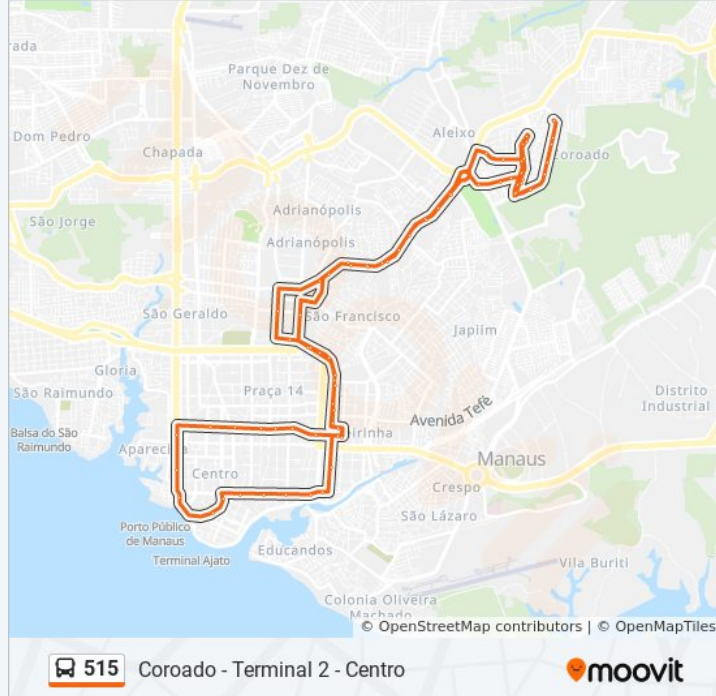

Sentido: Coroado ↔ Centro

77 pontos

[VER OS HORÁRIOS DA LINHA](#)

Ponto Bairro Coroado

Acesso Rua Vinícius De Moraes B/C

Avenida Cristo Rei, 108-112 B/C

Avenida Cristo Rei, 142 B/C

Rua Astro Barroso, 596-820 B/C

Informações da linha de ônibus 515**Sentido:** Coroado ↔ Centro**Paradas:** 77**Duração da viagem:** 66 min**Resumo da linha:**

Posto Previdência Social B/C

Parque Municipal Cidade Da Criança B/C

Campo Do Vicentão B/C

Ifam Campus Centro

Sede Amazonas Energia

Avenida Humaitá C/B

Escola Senai Waldemiro Lustoza

Terminal 2 - Plataforma B - Sentido Bairro

Igreja Universal Do Reino De Deus C/B

Igreja Batista De Cachoeirinha C/B

Acesso Rua São Pedro C/B

11° D.I.P. C/B

Avenida Beira Mar, 128 C/B

Avenida Beira Mar, 166 C/B

Avenida Beira Mar, 198 C/B

Rua Astro Barroso, 596-820 C/B

Avenida Cristo Rei, 127 C/B

Acesso Rua São Sebastião C/B