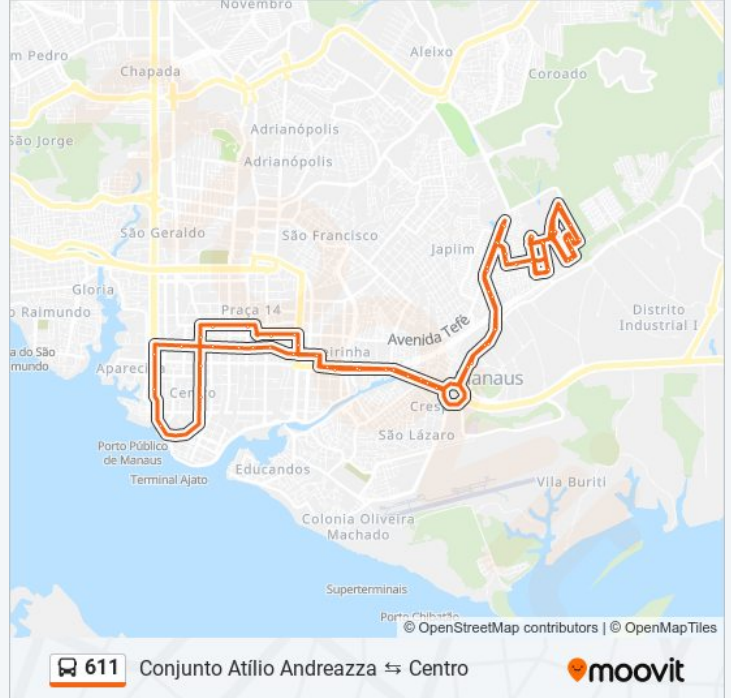

Sentido: Conjunto Atílio Andreazza ↔ Centro

72 pontos

[VER OS HORÁRIOS DA LINHA](#)

Ponto Conjunto Atílio Andreazza
Av. Rio Negro, 84-346 B/C
Av. Rio Negro, 348-628 B/C
Rua Pedro Madeira, 117 B/C
Rua Maria De Mentoni, 191 B/C
Rua Maria De Mentoni, 191 B/C
Avenida Solimões, 228-229 B/C
Acesso Conjunto Atílio Andreazza B/C
Acesso Campus Ulbra
Escola Estadual Natália Uchôa B/C
Avenida Américo Antony, 81-149
Secretaria Estadual De Educação
Avenida Senador Fábio Lucena, 713-761 B/C
Supermercado Leite E Mel B/C
Avenida Fernando Pessoa, 171 B/C
Feira Do Japiim C/B
Parque Lagoa Do Japiim C/B
Parque Lagoa Do Japiim B/C
Feira Do Japiim B/C
Praça Do Japiim B/C
Eletrobrás Almojarifado B/C

Hospital Infantil Dr. Farjado

Acesso Rua Apurinã C/B

Igreja Nossa Senhora De Fátima C/B

Maternidade Balbina Mestrinho C/B

Av. Tefé, 130 C/B

Praça Baden Powell

Terminal 2 - Plataforma B - Sentido Bairro

Loja J.G. Móveis C/B

Condomínio Jardim Brasil C/B

Acesso Avenida Atlântica C/B

Banco Santander - Agência Silves C/B

Caixa Econômica - Agência Crespo C/B

Nova Era Superatacado C/B

Fábrica Coimpa C/B

Studio 5 Shopping C/B

Casa Das Correias C/B

Praça Do Japiim C/B

Avenida Fernando Pessoa, 146 C/B

Avenida Fernando Pessoa, 286 C/B

Supermercado Leite E Mel C/B

Avenida Senador Fábio Lucena, 714-762 C/B

Secretaria Estadual De Educação

Escola Estadual Natália Uchôa C/B