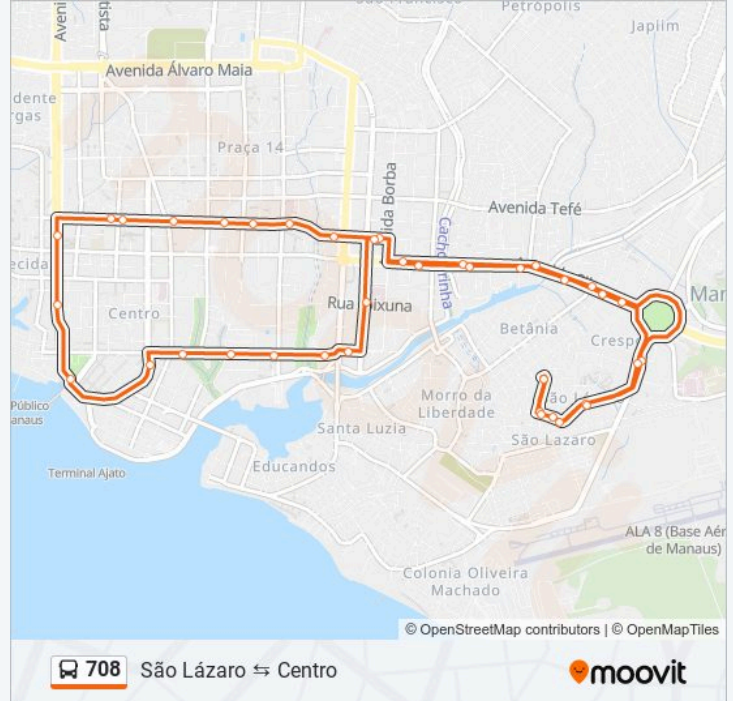

**Sentido: São Lázaro ↔ Centro**

39 pontos

[VER OS HORÁRIOS DA LINHA](#)

Ponto Bairro São Lázaro

Igreja Católica De São Lázaro B/C

Rua São Vicente, 808 B/C

7º D.I.P. B/C

Shopping Cecomiz

Caixa Econômica - Agência Crespo C/B

Nova Era Superatacado C/B

Acesso Bairro São Lázaro

7º D.I.P. C/B

Rua São Vicente, 627 C/B

Igreja Católica De São Lázaro C/B

Ponto Bairro São Lázaro

Os horários e os mapas do itinerário da linha de ônibus 708 estão disponíveis, no formato PDF offline, no site: [moovitapp.com](https://moovitapp.com). Use o Moovit App e viaje de transporte público por Manaus! Com o Moovit você poderá ver os horários em tempo real dos ônibus, trem e metrô, e receber direções passo a passo durante todo o percurso!

© 2024 Moovit - Todos os direitos reservados