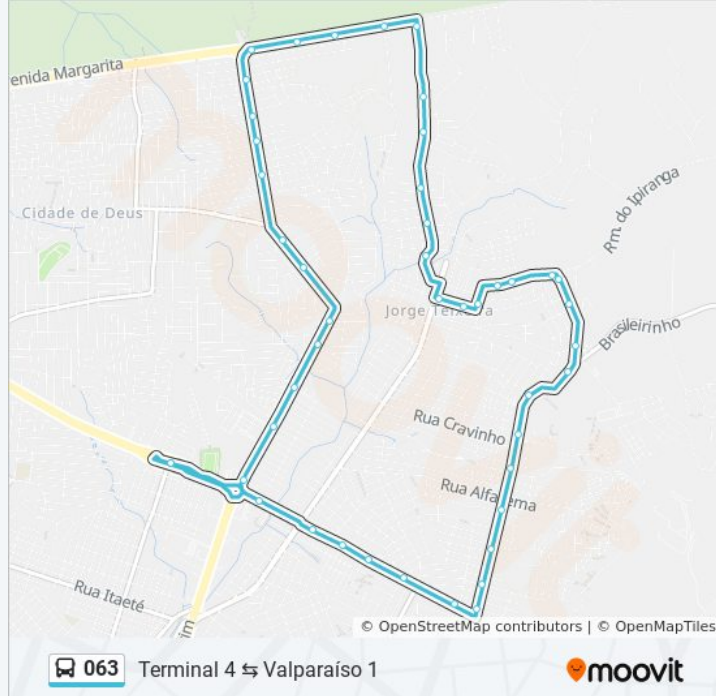

063

Terminal 4 ↔ Valparaíso 1

VER NA WEB

A linha de ônibus 063 | (Terminal 4 ↔ Valparaíso 1) tem 1 itinerário.

(1) Terminal 4 ↔ Valparaíso 1: 05:00 - 23:00

Use o aplicativo do Moovit para encontrar a estação de ônibus da linha 063 mais perto de você e descubra quando chegará a próxima linha de ônibus 063.

Informações da linha de ônibus 063**Sentido:** Terminal 4 ↔ Valparaíso 1**Paradas:** 46**Duração da viagem:** 37 min**Resumo da linha:**

Rua Alarico Furtado, 459-513 B/C

Rua Alarico Furtado, 225-267 B/C

Rua Gergelhim, 765 B/C

Escola Municipal Prof. Roberto Dos Santos Vieira B/C

Acesso Estrada Do Brasileirinho B/C

Avenida Mirra, 1817 B/C

Avenida Mirra, 1461-1515 B/C

Avenida Mirra, 1235-1293 B/C

Escola Municipal Francisco Maia De Amorim B/C

C.E.T.I. Elisa Bessa Freire B/C

Terminal 4 - Plataforma A - Sentido Bairro

Os horários e os mapas do itinerário da linha de ônibus 063 estão disponíveis, no formato PDF offline, no site: moovitapp.com. Use o [Moovit App](#) e viaje de transporte público por Manaus! Com o Moovit você poderá ver os horários em tempo real dos ônibus, trem e metrô, e receber direções passo a passo durante todo o percurso!