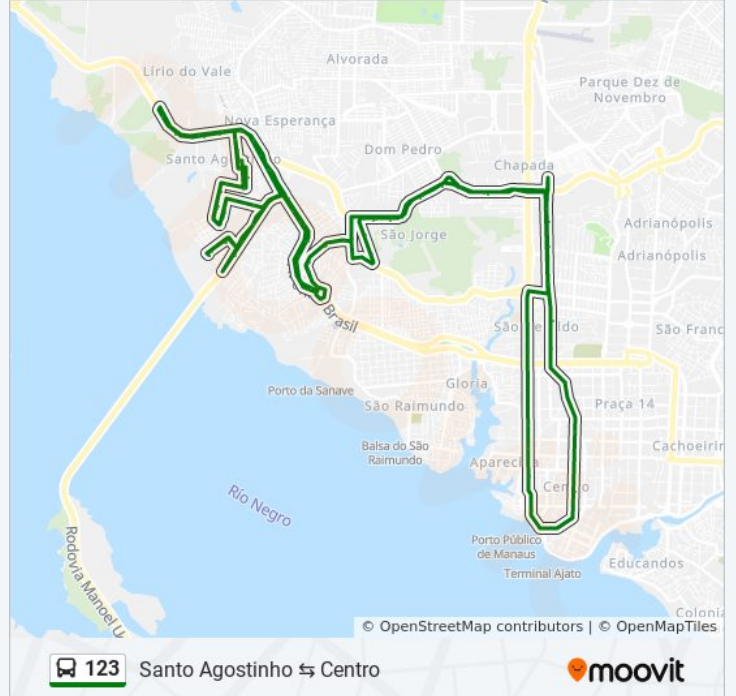

Sentido: Santo Agostinho ↔ Centro

105 pontos

[VER OS HORÁRIOS DA LINHA](#)

Ponto Bairro Compensa
Rua Almeida Garrett, 82 B/C
Ilha Gelada B/C
Residencial Vila Das Flores
Rua Hidra, 337 B/C
Residencial Villa Verde I B/C
Residencial Villa Verde II B/C
Acesso Tv. Santa Isabel, B/C
Av. Rio Negro, 1049 B/C
Av. Rio Negro, 863 B/C
Rua Doutor Amauri, 379 B/C
Rua Doutor Amauri, 171 B/C
Travessa Primeiro De Maio, 166 B/C
Avenida Liberdade, 334 B/C
Avenida Liberdade, 314 B/C
Subestação Ponta Negra B/C
Conjunto Cophasa B/C
Igreja Da Restauração B/C
Sede Do Governo B/C
Maternidade Municipal Moura Tapajóz B/C
Conjunto Residencial Xingu B/C

Acesso Rua Izaurina Braga B/C

Rua Izaurina Braga, 552 B/C

Lojas Tvlar B/C

Rua Izaurina Braga, 235 B/C

Posto Previdência Social B/C

Hotel De Trânsito De Subtenentes E Sargentos

Vila Militar Marechal Dutra

Residencial Maison Liberté B/C

Acesso Saúde B/C

Subestação Serigal Mirim B/C

Acesso Av. Brasil C/B

Av. Brasil, 295 B/C

Acesso Viaduto Governador Álvaro Maia B/C

Terminal 1 - Plataforma A - Sentido Centro

Atlético Rio Negro Clube

Colégio Militar De Manaus

Terminal Matriz - Plataforma Turquesa (Oeste)

Acesso Colégio Santa Dorotéia

Academia Cheik Club

Hospital Infantil Dr. Farjado

Sede Greenpeace C/B

Praça Santos Dumont C/B

Mercado Dorval Porto C/B

Iga - Instituto De Gastronomia C/B