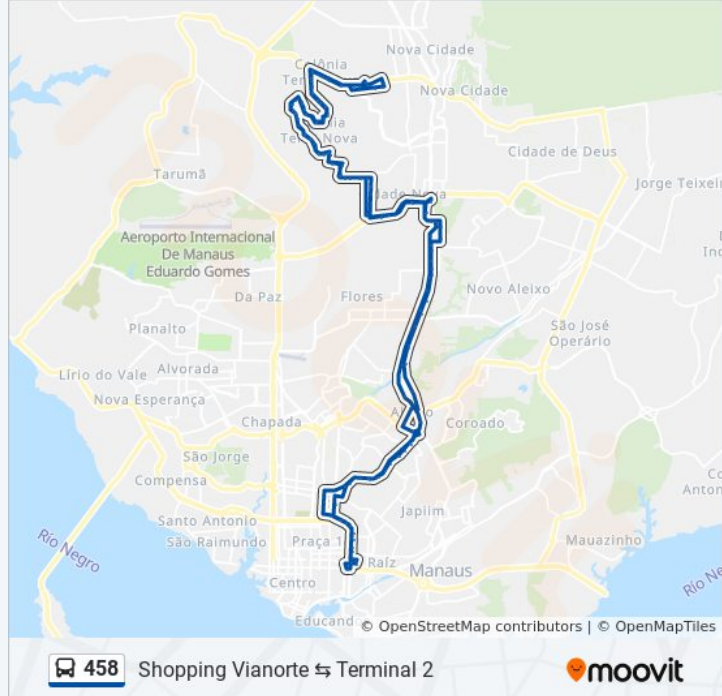

Avenida Sucupira, 621 B/C

Rua San Miguel De Tucumán, 501 B/C

Rua San Miguel De Tucumán, 151 B/C

Rua San Miguel De Tucumán, 133 B/C

Rua San Miguel De Tucumán, 31 B/C

Rua Arapongas, 39 B/C

Rua Da Vitória, 35 B/C

C.M.E.I. Profª Eunice Serrano B/T

Caic Dr. Gilson Moreira C/B

Hipermercado D.B. C/B

Wizard Cidade Nova C/B

Terminal 3 - Plataforma B - Embarque
Cachoeirinha

Escola Estadual Des. André Vidal De Araújo B/C

Escola Municipal Profª. Sulamita Pereira
Gonçalves B/C

Acesso Rua Pintasilgo B/C

Acesso Rua Atala B/C

Avenida Governador José Lindoso, 413-431 B/C

Avenida Governador José Lindoso, 1-375 B/C

Pemaza B/C

Avenida Governador José Lindoso, 975-1045 B/C

Acesso Avenida Professor Nilton Lins B/C

Avenida Governador José Lindoso, 2 B/C

Academia Live B/C

Praça Viver Melhor B/C

Subestação Manaus B/C

Acesso Avenida Cosme Ferreira B/C

Procon Amazonas B/C

Rede Amazônica B/C

Logos Veículos B/C