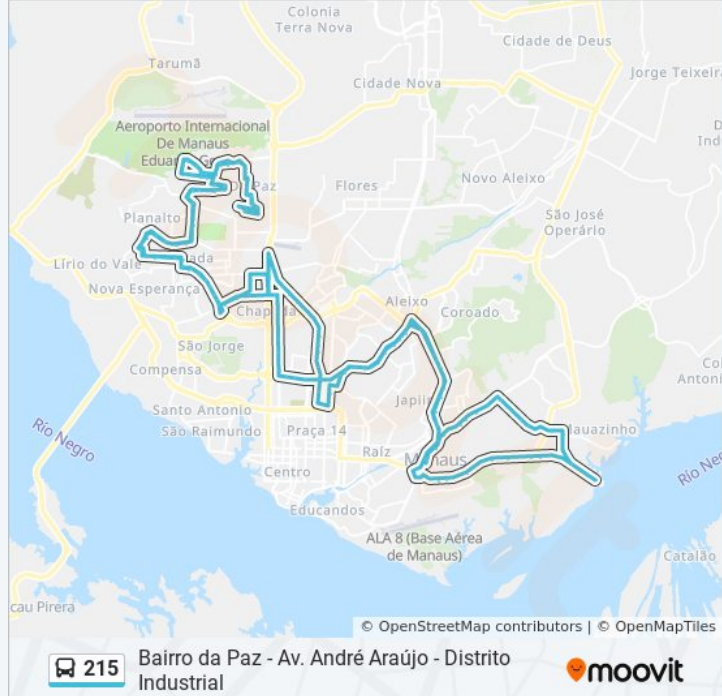

Use o aplicativo do Moovit para encontrar a estação de ônibus da linha 215 mais perto de você e descubra quando chegará a próxima linha de ônibus 215.

**Sentido: Bairro Da Paz ⇄ Distrito Industrial**

207 pontos

Escola Municipal Firme Na Fé B/C

Rua Ovídio Gomes Monteiro, 375 B/C

Drogaria Santo Remédio B/C

Ótica Veja B/C

Fundação Bradesco B/C

Academia Live B/C

Parque Linear Igarapé Da Sapolândia B/C

Acesso Hospital Fundação Cecon B/C

Paracon B/C

Escola Estadual Gonçalves Dias B/C

Praça Desembargador Mário Verçosa B/C

Fundação De Medicina Tropical B/C

Delegacia Geral/Sambódromo B/C

Arena Da Amazônia C/B

Arena Passarela De Flores - Integração Gratuita

Acesso Rua Rio Jamarý

Centro Comercial Itália

Acesso Rua Rio Içá

Praça Domingos Russo C/B

Edifício Atlantic Tower C/B

Manaus Plaza Shopping C/B

Parque Desembargador David Antônio C/B

Japurá Pneus/Arena Mall