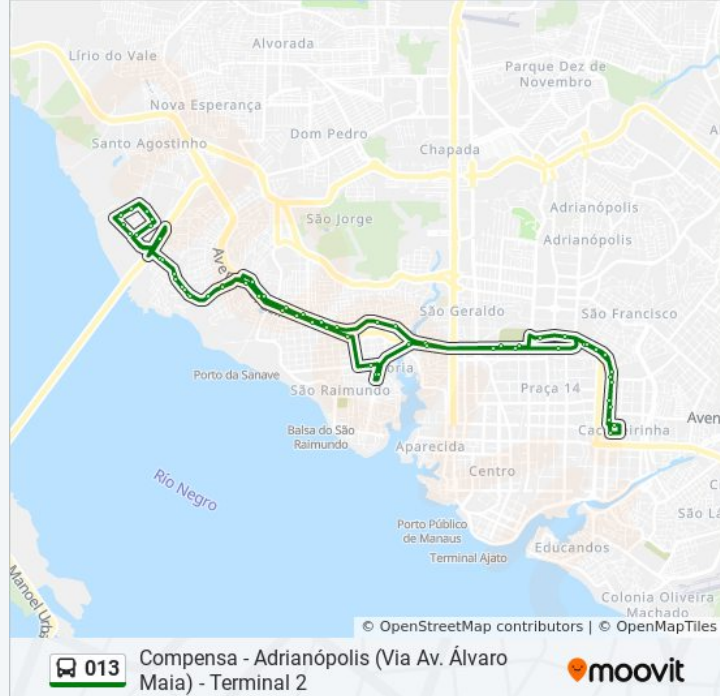

Use o aplicativo do Moovit para encontrar a estação de ônibus da linha 013 mais perto de você e descubra quando chegará a próxima linha de ônibus 013.

Sentido: Compensa ⇄ Terminal 2

64 pontos

[VER OS HORÁRIOS DA LINHA](#)

Acesso Viaduto Governador Álvaro Maia B/C

Hospital Santa Júlia C/B

Hospital Universitário Getúlio Vargas C/B

Acesso Avenida Duque De Caxias C/B

Hospital Sagratcor B/C

Escola Estadual Getúlio Vargas B/C

Escola Superior De Ciências Da Saúde - U.E.A.
B/C

Acesso Bairro Vila Da Prata C/B

Av. Brasil, 3823 C/B

Av. Brasil, 3527 C/B

Base Samu Compensa C/B

Prefeitura De Manaus C/B

Minishoping Compensa C/B

Avenida Oscar Borel, 86 C/B

Avenida Oscar Borel, 154 C/B

Avenida Oscar Borel, 236 C/B

Praça Do Triângulo C/B

Avenida São Pedro, 1336 C/B

S.P.A. Joventina Dias C/B

Ilha Gelada B/C

Rua Almeida Garrett, 82 B/C

Av. Rio Negro, 474 C/B

Av. Rio Negro, 1608 C/B