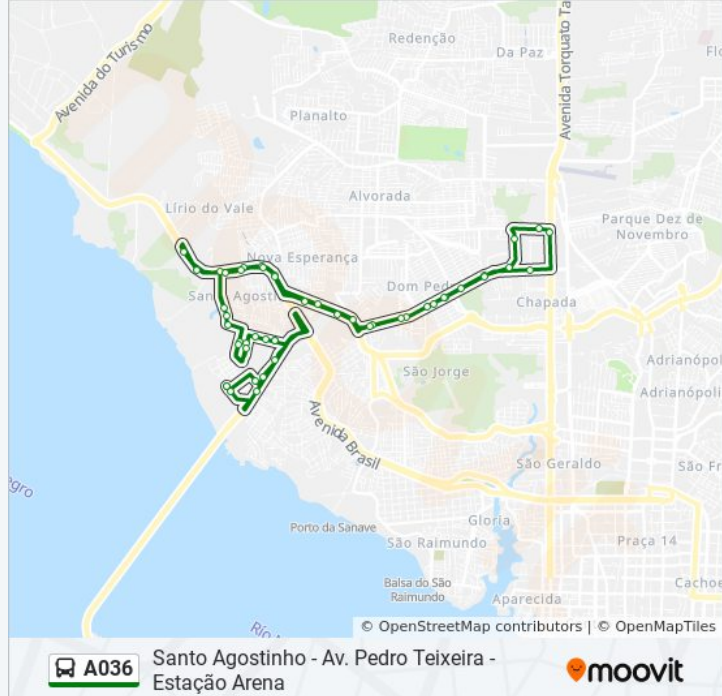

Use o aplicativo do Moovit para encontrar a estação de ônibus da linha A036 mais perto de você e descubra quando chegará a próxima linha de ônibus A036.

Sentido: Santo Agostinho ↔ Estação Arena

48 pontos

Subestação Ponta Negra C/B

19° D.I.P. C/B

Reserva Inglesa Parque Residencial C/B

Comando Militar Da Amazônia B/C

Shopping Ponta Negra B/C

Av. Rio Negro, 1050 C/B

Rua Rio Tapi, C/B

Rua Hidra, 337 C/B

Avenida Coronel Cyrillo Neves, 733 C/B

Avenida Coronel Cyrillo Neves, 780 C/B

Rua Antônio José Saraiva, 27

Garagem 2 - Viação São Pedro

Os horários e os mapas do itinerário da linha de ônibus A036 estão disponíveis, no formato PDF offline, no site: moovitapp.com. Use o [Moovit App](#) e viaje de transporte público por Manaus! Com o Moovit você poderá ver os horários em tempo real dos ônibus, trem e metrô, e receber direções passo a passo durante todo o percurso!