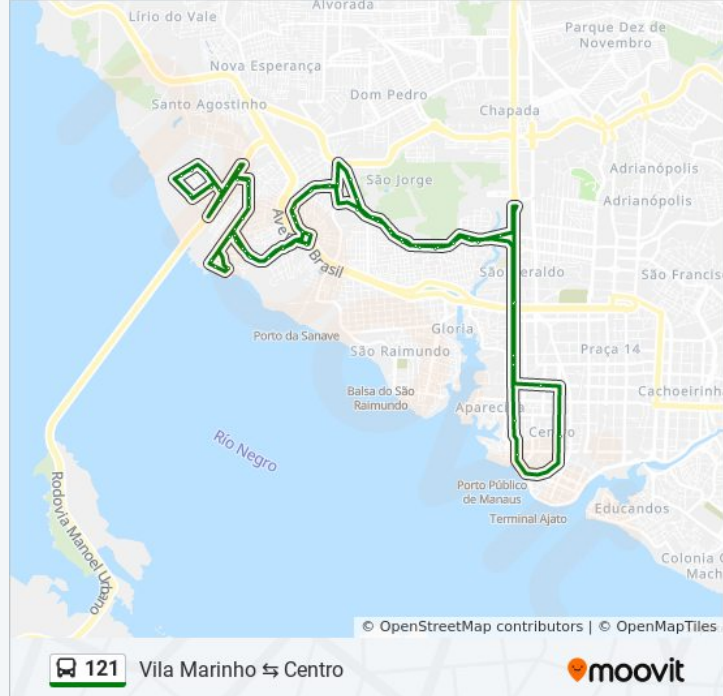

Acesso Av. São Jorge

Zoológico Cigs B/C

Av. São Jorge, 525-750 B/C

1º Batalhão De Infantaria De Selva B/C

Praça Duque De Caxias B/C

Residencial Militar B/C

Escola Estadual Presidente Castelo Branco B/C

Edifício Zeferrino Ferreira B/C

Olímpico B/C - Integração Tarifada

Terminal 1 - Plataforma A - Desembarque

Colégio Militar De Manaus

Terminal Matriz - Plataforma Turquesa (Oeste)

Acesso Colégio Santa Dorotéia

Sebrae

Terminal 1 - Plataforma B - Sentido Bairro

Olímpico C/B - Integração Tarifada

São Jorge C/B - Integração Gratuita

Ponte São Jorge C/B

Edifício Zeferrino Ferreira C/B

Escola Estadual Presidente Castelo Branco C/B

Residencial Militar C/B

Praça Duque De Caxias C/B

1º Batalhão De Infantaria De Selva C/B

Av. São Jorge, 525-750 C/B

Zoológico Cigs C/B

Hotel De Trânsito De Subtenentes E Sargentos

Vila Militar Marechal Dutra

Rua Guanapuris, 600

Posto Previdência Social C/B

Rua Izaurina Braga, 236 C/B

Escola Estadual Padre Pedro Gislandy C/B

Rua Izaurina Braga, 552 A C/B

Bradesco - Agência Compensa C/B