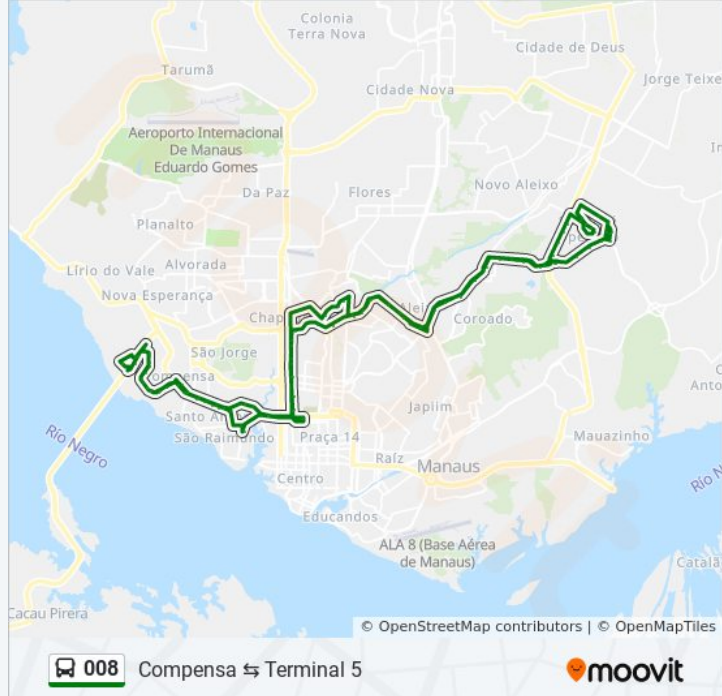

Sentido: Compensa ↔ Terminal 5

112 pontos

[VER OS HORÁRIOS DA LINHA](#)

Ponto Bairro Compensa

Ilha Gelada B/C

Escola Estadual Benjamin Magalhães Brandão C/B

Rua Eduardo Prado, 89 C/B

C.M.E.I. Professora Nilza Dos Santos Alencar B/C

Informações da linha de ônibus 008**Sentido:** Compensa ↔ Terminal 5**Paradas:** 112**Duração da viagem:** 120 min**Resumo da linha:**

Acesso Rua Walter Rayol B/C

Acesso Viaduto Governador Álvaro Maia B/C

Terminal 5 - Plataforma A - Av. Ephigênio Salles

Parque Da Juventude C/B

G.R.E.S. A Grande Família C/B

Ginásio Zezão C/B

Banco Itaú - Agência Grande Circular C/B

Posto Previdência Social

Escola Municipal Armando De Souza Mendes

Rua Máximo Corrêa, 30 C/B

Travessa Ilha Do Baixo, 1-127 B/C

Avenida Cosme Ferreira, 5695 B/C

Viva Shopping B/C

Acesso Rotatória Do São José B/C

Uai Shopping São José B/C

Hospital Pronto Socorro João Lúcio B/C