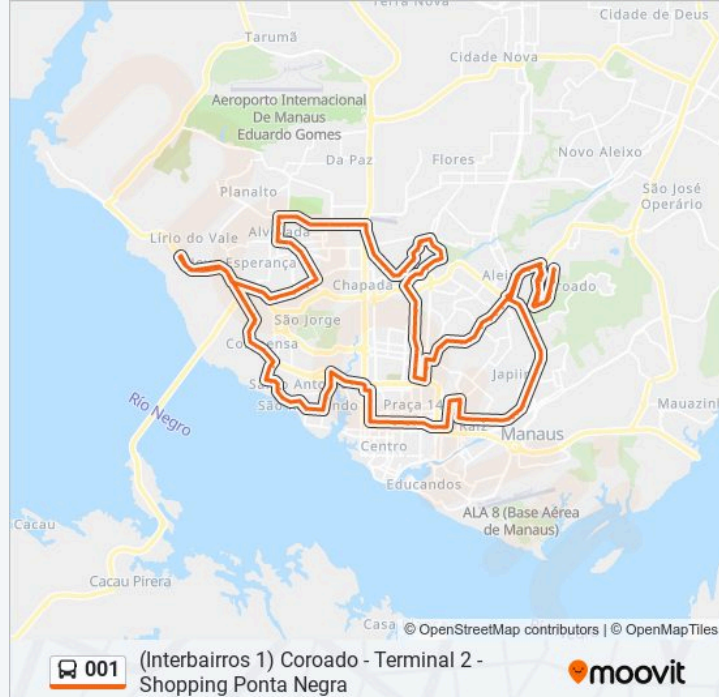

Banco Do Brasil - Agência Japiim B/C

Jornal Do Comércio B/C

Supermercados C.O. B/C

Condomínio Parque Residencial Solimões B/C

Av. Tefé, 935 B/C

Acesso Av. Codajás

Policlínica Codajás B/C

Escola Estadual Carvalho Leal B/C

Acesso Avenida Parintins B/C

Terminal 2 - Plataforma A - ☒ Sentido Bairro

Av. Leonardo Malcher, 67

Av. Leonardo Malcher, 2194

Caixa Econômica - Agência Praça 14

Torre Da Claro Brasil

Drogaria Tropical

Sebrae

Reitoria Instituto Federal Do Amazonas C/B

Acesso Av. Brasil C/B

Rua Santo Antônio, 130 C/B

U.B.S. Homero De Miranda Leão C/B

Cemitério Santa Helena C/B

Feira Do Santo Antônio C/B

Estaleiro Rio Amazonas C/B

Acesso Rua Miguel Ribas C/B

Brasilit C/B

Ponto Bairro Santo Antônio

Praça Do Areal C/B

Acesso Rua São Paulo C/B

Supermercado Nova Era C/B

Prefeitura De Manaus C/B

Minishopping Compensa C/B

Praça Da Vitória C/B