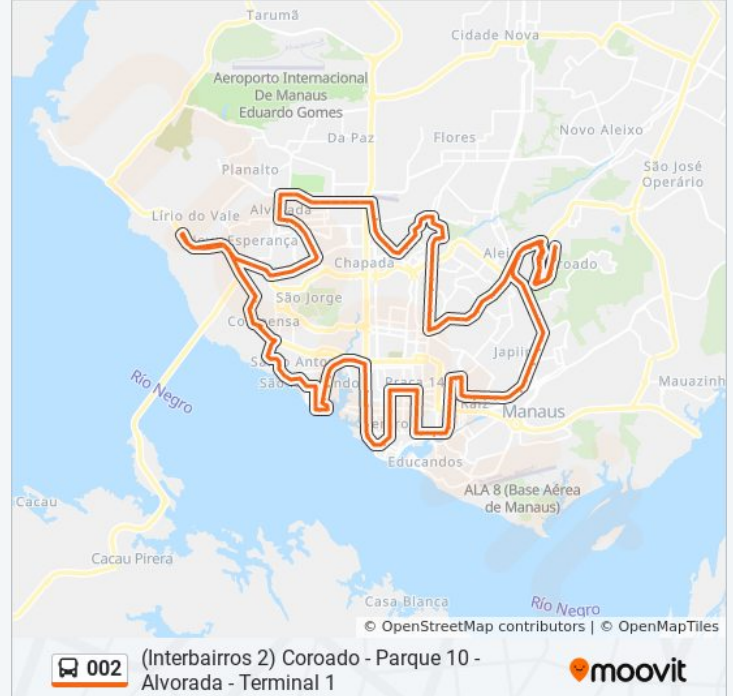

Ponto Bairro Coroado

Acesso Rua Vinícius De Moraes B/C

Avenida Cristo Rei, 108-112 B/C

Avenida Cristo Rei, 142 B/C

Rua Astro Barroso, 596-820 B/C

Escola Estadual Josué Cláudio De Souza B/C

Avenida Beira Mar, 1033 B/C

Drogaria Santo Remédio B/C

Ótica Veja B/C

Fundação Bradesco B/C

Academia Live B/C

Parque Linear Igarapé Da Sapolândia B/C

Acesso Hospital Fundação Cecon B/C

Paracon B/C

Escola Estadual Gonçalves Dias B/C