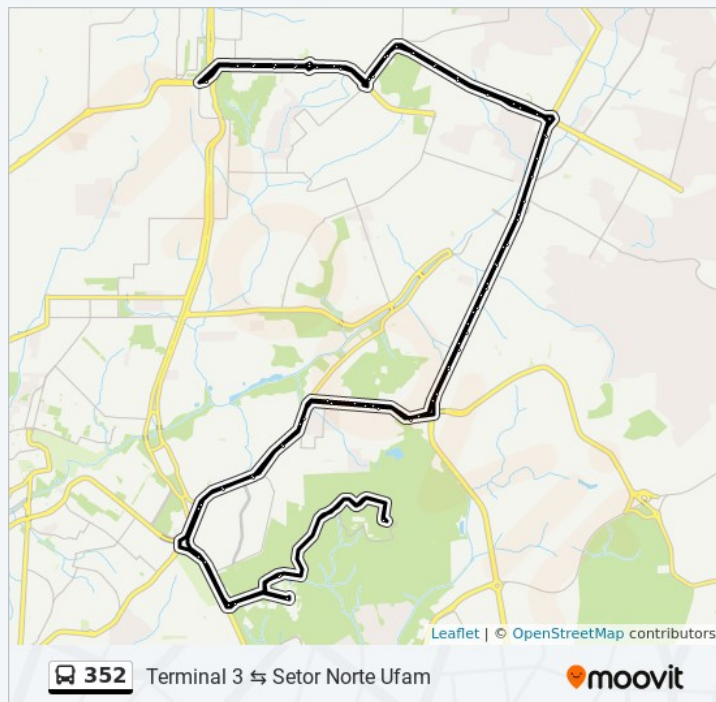

Clube Do Trabalhador B/C

D.B. Atacarejo B/C

Residencial Rio Amazonas B/C

Feira Do Coroado B/C

Estádio Carlos Zamith B/C

Murano Veículos B/C

Rotatória Do Coroado B/C

Acesso Ao Campus C/B

Setor Sul B/C

Televisão Ufam/Adua C/B

Informações da linha de ônibus 352

Sentido: Terminal 3 ↔ Setor Norte Ufam

Paradas: 79

Duração da viagem: 96 min

Resumo da linha:

Setor Norte - Embarque/Desembarque

Televisão Ufam/Adua B/C

Bosque Da Resistência B/C

Rotatória Do Coroadó C/B

Avenida Cosme Ferreira, 586 C/B

Estádio Carlos Zamith C/B

Feira Do Coroadó C/B

Residencial Rio Amazonas C/B

D.B. Atacarejo C/B