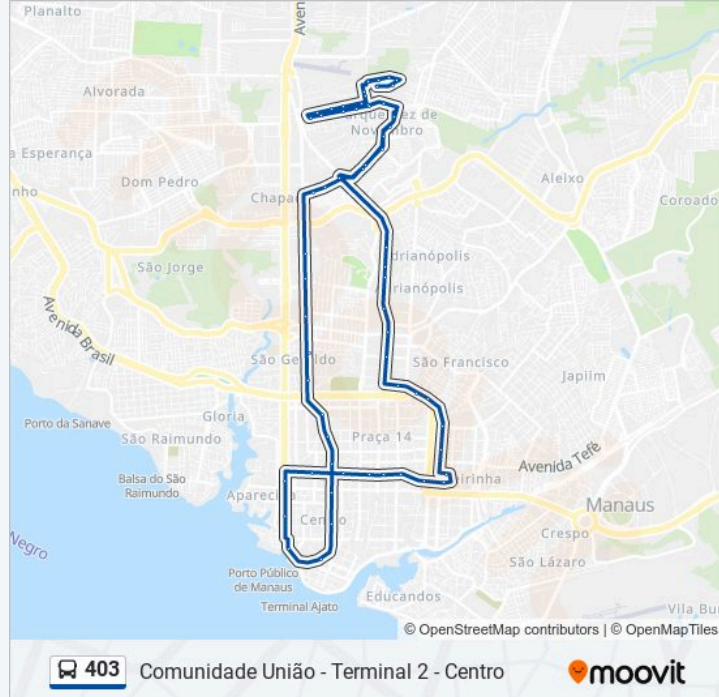

Use o aplicativo do Moovit para encontrar a estação de ônibus da linha 403 mais perto de você e descubra quando chegará a próxima linha de ônibus 403.

Sentido: Comunidade União → Terminal 2 → Av. Djalma Batista

Informações da linha de ônibus 403

Sentido: Comunidade União → Terminal 2 → Av. Djalma Batista

Paradas: 72

Duração da viagem: 63 min

Resumo da linha:

Acesso Parque Municipal Do Idoso

Hospital Pronto Socorro 28 De Agosto

Atlético Rio Negro Clube

General Osório

Terminal Matriz - Plataforma Laranja (Centro-Sul)

Edifício Garagem

Acesso Colégio Santa Dorotéia

Academia Cheik Club

Hospital Infantil Dr. Farjado

Sede Greenpeace C/B

Praça Santos Dumont C/B

Mercado Dorval Porto C/B

Iga - Instituto De Gastronomia C/B

Praça Domingos Russo C/B

Edifício Atlantic Tower C/B

Manaus Plaza Shopping C/B

Rua Jorge Veiga, 19 C/B

Acesso Praça Do Caranguejo C/B