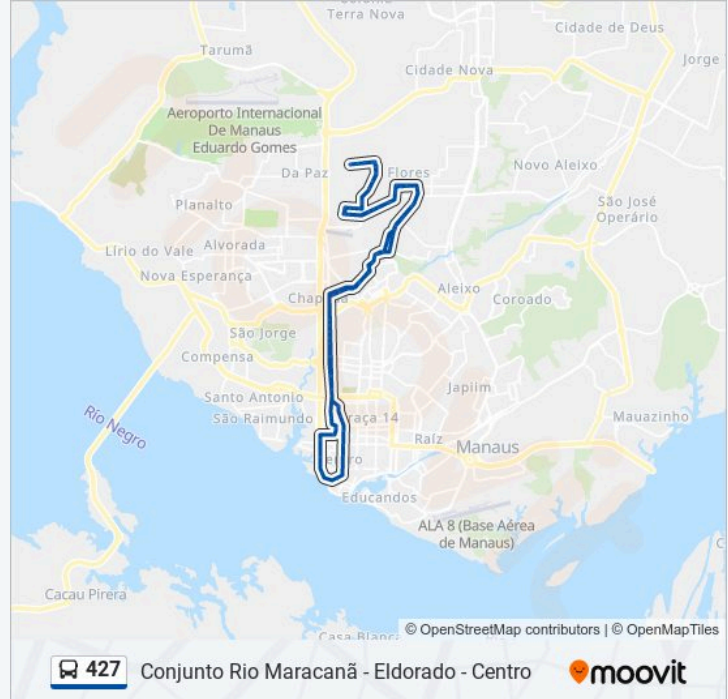

Sentido: Conjunto Rio Maracanã ↔ Centro

83 pontos

[VER OS HORÁRIOS DA LINHA](#)

Ponto Conjunto Rio Maracanã

Avenida Edmundo Soares, 170 B/C

Avenida Edmundo Soares, 202 B/C

Avenida Edmundo Soares, 346 B/C

Saída Conjunto Rio Maracanã B/C

Parque Municipal Ponte Dos Bilhares B/C

Praça Domingos Russo B/C

Acesso Saúde B/C

Subestação Serigal Mirim B/C

Acesso Rua Japurá B/C

Prodimagem/Hospital Rio Negro B/C

Sebrae

Atlético Rio Negro Clube

Mercado Dorval Porto C/B

Iga - Instituto De Gastronomia C/B

Praça Domingos Russo C/B

Edifício Atlantic Tower C/B

Manaus Plaza Shopping C/B

Rua Jorge Veiga, 19 C/B

Acesso Praça Do Caranguejo C/B

Banco Do Brasil - Agência Rotatória Do Eldorado
C/B