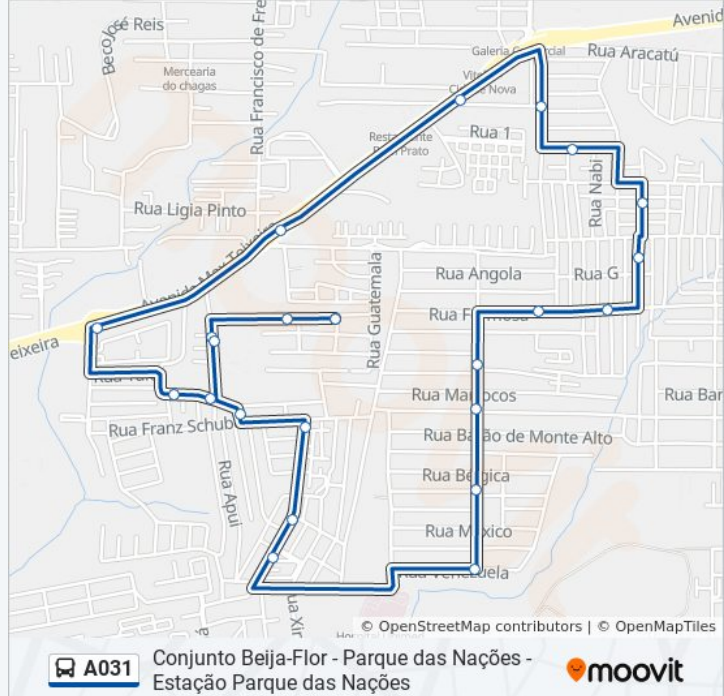

Rua Formosa, 42 T/B

Acesso Rua Albânia C/B

Acesso Rua Itália C/B

Acesso Rua Portugal C/B

Rua Venezuela, 295 C-B

Acesso Travessa Grécia C/B

Acesso Rua Irlanda C/B

Horários da linha de ônibus A031

Tabela de horários sentido Conjunto Beija-Flor ↔ Estação Parque Das Nações

Domingo	05:30 - 22:40
Segunda-feira	05:30 - 22:40
Terça-feira	05:30 - 22:40
Quarta-feira	05:30 - 22:40
Quinta-feira	05:30 - 22:40
Sexta-feira	05:30 - 22:40
Sábado	05:30 - 22:40

Informações da linha de ônibus A031

Sentido: Conjunto Beija-Flor ↔ Estação Parque Das Nações

Paradas: 24

Duração da viagem: 20 min

Resumo da linha:

Acesso Rua Franz Schubert C/B

Rua Villena, 125 C/B

Travessa Vitória, 312

Ponto Conjunto Beija-Flor

Os horários e os mapas do itinerário da linha de ônibus A031 estão disponíveis, no formato PDF offline, no site: moovitapp.com. Use o [Moovit App](#) e viaje de transporte público por Manaus! Com o Moovit você poderá ver os horários em tempo real dos ônibus, trem e metrô, e receber direções passo a passo durante todo o percurso!