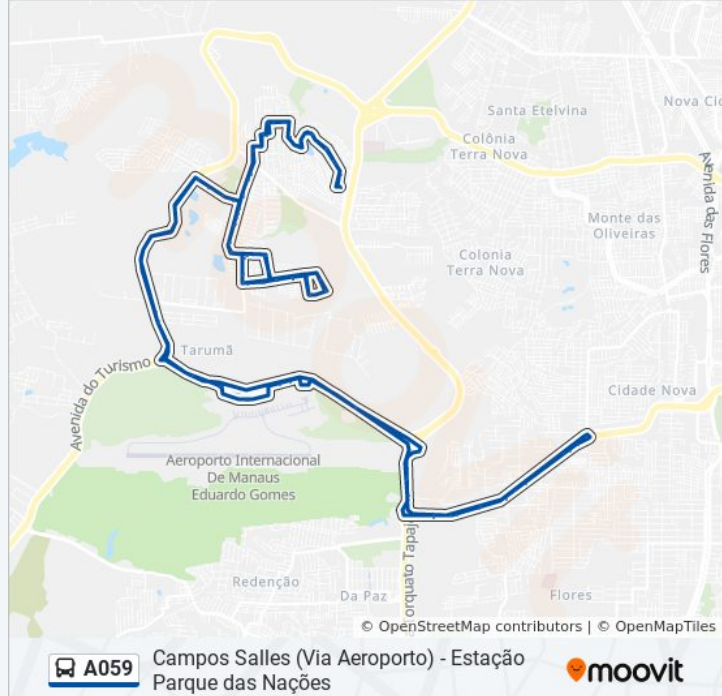

Rua Paraná Anavilhana, 45 C/B

Rua 8 B/T

Rua 7, 117 B/T

Rua 8, 63 B/T

Rua 2 Quadra 1, 97 B/T

Rua Paraná Autaz Mirim, 45 B/C

Rua Paraná Autaz Mirim, 200 B/C

Rua Asa Branca, 144 B/C

Rua Asa Branca, 68 B/C

Av. Flor De Santa Rita, 474 C/B

Av. Flor De Santa Rita, 45 C/B

Rua São Francisco, 2 C/B

Rua Cachoeira Alta, 168-254 B/C

Igreja Assembleia De Deus B/C

Conjunto Residencial Portinari B/C

Acesso Aeroporto B/C

Aeroporto Internacional Eduardo Gomes -
Sentido Av. Torquato Tapajós

Acesso Pista B/C

Aeroporto Eduardo Gomes - Terminal De Cargas
B/C

Vinci Airports - Administrativo

Seripa 7 B/C

Paraguardar B/C

Fábrica Mitsuba C/B

Tracbel C/B

Acesso Conjunto São Judas Tadeu C/B

Acesso Rua Yolanda D'Urso C/B

Parque Das Nações Integração Gratuita

Colégio Militar Marcantônio Vilaça II C/B

Frigorífico Vitello B/C

Restaurante Bom Prato B/C

Hipermercado Atack Cidade Nova B/C

Acesso Conjunto São Judas Tadeu B/C