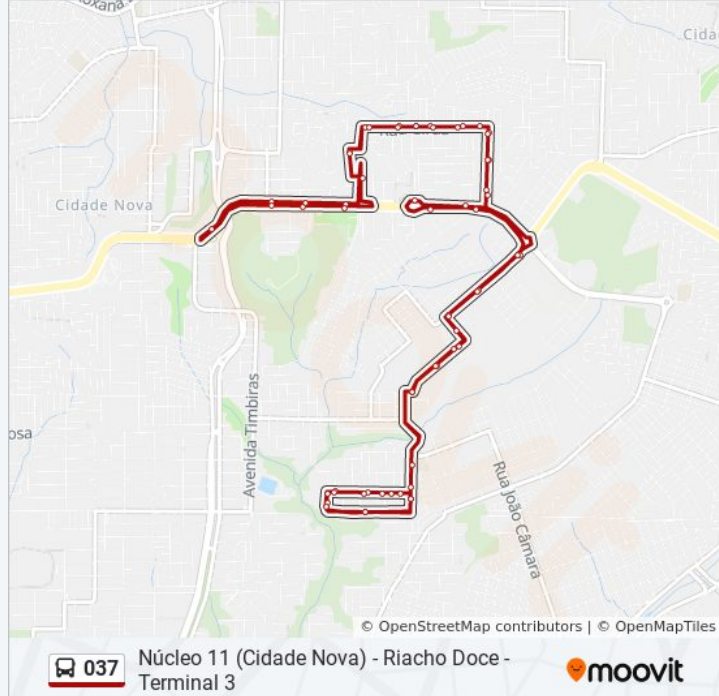

Ponto Bairro Cidade Nova - Núcleo 15

Acesso Rua Custódio Corrêa B/T

Rua Custódio Corrêa, 198 B/T

Rua Custódio Corrêa, 42 B/T

Rua Rogério Guimarães, 36 C/B

Escola Estadual Dom Milton Correa Pereira C/B

Base Samu Francisca Mendes C/B

Informações da linha de ônibus 037**Sentido:** Cidade Nova (Núcleo 11) ⇄ Terminal 3**Paradas:** 60**Duração da viagem:** 46 min**Resumo da linha:**

Rua Giruá, 347 B/C

Rua Giruá, 115 B/C

Acesso Rua Jatapu B/T

Posto Previdência Social C/B

Base Samu Francisca Mendes B/C

Escola Estadual Dom Milton Correa Pereira B/C

Rua Rogério Guimarães, 15a B/C

Acesso Rua Bragantina T/B

Rua Custódio Corrêa, 48 T/B

Rua Custódio Corrêa, 8 T/B

Acesso Rua Custódio Corrêa T/B

Rua Carambeí, 52 B/C

Rua Caravelas, 269-305 C/B

Rua Capitão Pedro B/C

Acesso Rua Capitólio B/C

Acesso Rua Canaã B/C

Rua Carubas, 428-486 B/C

Acesso Rua Raphael Almeida B/C