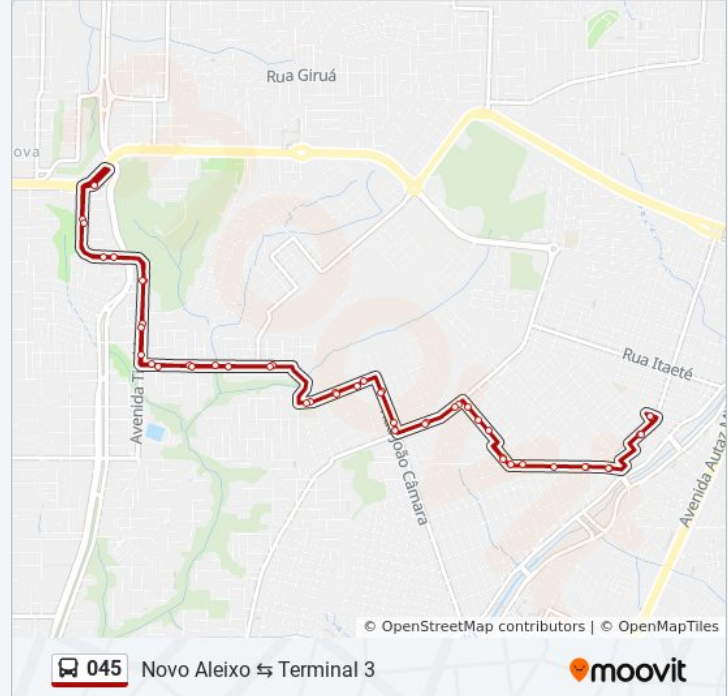

Sentido: Novo Aleixo ↔ Terminal 3

48 pontos

[VER OS HORÁRIOS DA LINHA](#)

Ponto Bairro Novo Aleixo

Rua Ibicaré, 56 B/C

Acesso Rua Nova B/T

U.B.S. N-15 B/T

Av. Antônio Sérgio Vialves, 22 B/T

Rua Içara, 10 B/C

Rua Avelino Pereira, 76 B/C

Av. Coronel Sávio Belota, 785 B/C

Av. Coronel Sávio Belota, 731 B/C

Rua João Câmara, 319 B/C

Auto Posto Interlagos B/C

Rua Cariré, 483 B/C

Rua Cariré, 257 B/C

Terminal 3 - Plataforma C - Sentido Bairro

Escola Estadual Des. André Vidal De Araújo B/C

Escola Municipal Profª. Sulamita Pereira
Gonçalves B/C

Escola Estadual Dom João De Souza Lima B/C

Avenida Timbiras, 966 B/C

Rua Içara, 1 C/B

Av. Antônio Sérgio Vialves, 3 C/B

Acesso Rua Rio Jaú T/B

U.B.S. N-15 T/B

Acesso Rua Nova T/B

Rua Ibicaré, 54 C/B

Ponto Bairro Novo Aleixo

Os horários e os mapas do itinerário da linha de ônibus 045 estão disponíveis, no formato PDF offline, no site: moovitapp.com. Use o [Moovit App](#) e viaje de transporte público por Manaus! Com o Moovit você poderá ver os horários em tempo real dos ônibus, trem e metrô, e receber direções passo a passo durante todo o percurso!