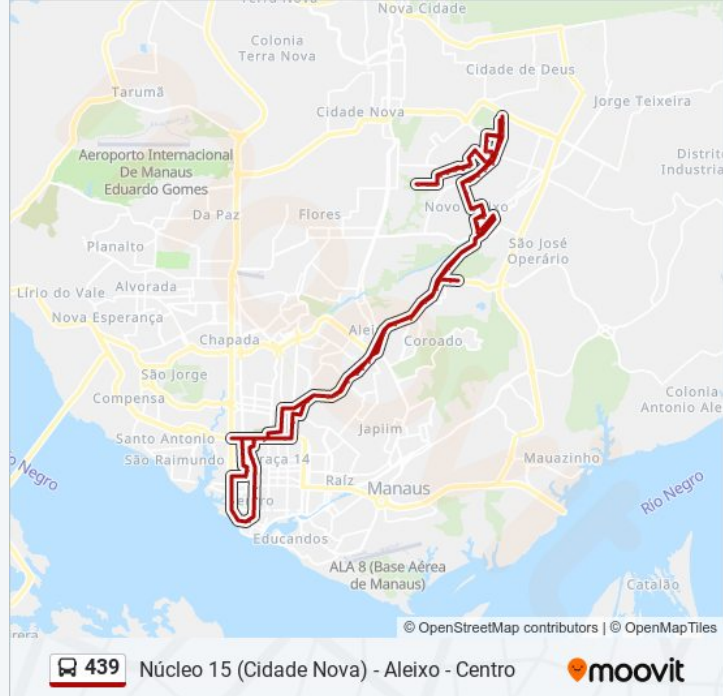

Acesso Rua Conde B/C

Escola Estadual Prof. José Bernadino Lindoso B/C

Igreja Universal B/C

Escola Municipal Jarlece Da Conceição Zaranza B/C

Reservatório Manaus Ambiental B/C

Av. Coronel Sávio Belota, 785 B/C

Av. Coronel Sávio Belota, 731 B/C

Conjunto Vila Rica B/C

Acesso Rua Itaporão B/C

Acesso Rua Itapuranga B/C

Acesso Rua João Dourado B/C

Rua Rio Ayrão, 254-314 B/C

Rua Juazerinho, 368 B/C

Rua Juazeirinho, 21 B/C

Terra Brasil

Rua Itaquaraima, 1

Acesso Av. Nathan Xavier De Albuquerque B/C

Acesso Rua Rio Piracutú B/C

Residencial La Ville B/C

Acesso Av. Cosme Ferreira B/C

D.B. Atacarejo B/C

Residencial Rio Amazonas B/C

Feira Do Coroado B/C

Estádio Carlos Zamith B/C

Murano Veículos B/C

Procon Amazonas B/C

Rede Amazônica B/C

Mavel Veículos B/C

Posto Previdência Social B/C

Parque Municipal Cidade Da Criança B/C

Campo Do Vicentão B/C

Sefaz - Secretaria Fazendária B/C