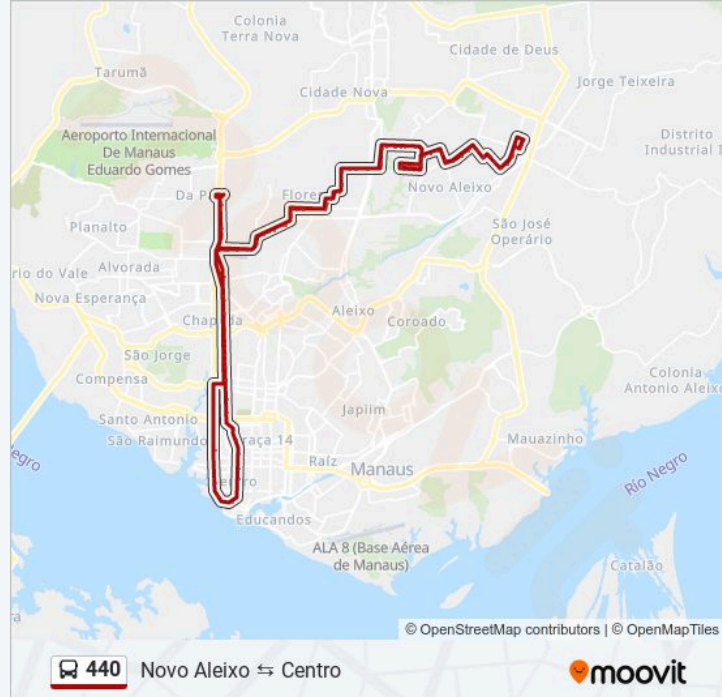

Acesso Rua Canaã B/C

Rua Caraubas, 428-486 B/C

Acesso Rua Raphael Almeida B/C

Rua Carambeí, 52 B/C

Ponto Bairro Cidade Nova - Núcleo 15

Rua Coronel Taborda De Miranda, 957 B/C

Rua Coronel Taborda De Miranda, 505 B/C

Rua Coronel Taborda De Miranda, 339 B/C

Rua Coronel Taborda De Miranda, 53 B/C

Avenida Timbiras, 591-659 B/C

Acesso Rua Barão Do Rio Branco B/C

Acesso Avenida Governador José Lindoso B/C

Acesso Rua Visconde De Caeté B/C

Acesso Rua Visconde De Sinimbu B/C

Residencial São Judas Tadeu 2 B/C

Rua Visconde De Utinga, 02 B/C

Rua Marquês De Erval B/C

Rua Marquês De Muritiba B/C

Rua Marquês De Quixeramobim B/C

Residencial Madri B/C

Universidade Nilton Lins - Portaria 2 B/C

Universidade Nilton Lins - Portaria 1 B/C

Posto Shell Nilton Lins B/C

Condomínio Moradas Do Parque B/C

Praça Newton De Menezes Vialves B/C

Paróquia Nossa Senhora De Guadalupe B/C

Condomínio Jardim Dos Eucaliptos B/C

12° D.I.P. B/C

Aeroclube Do Amazonas B/C

Condomínio Parque São Miguel C/B

Martins Import C/B

Passarela Conjunto João Bosco B/C