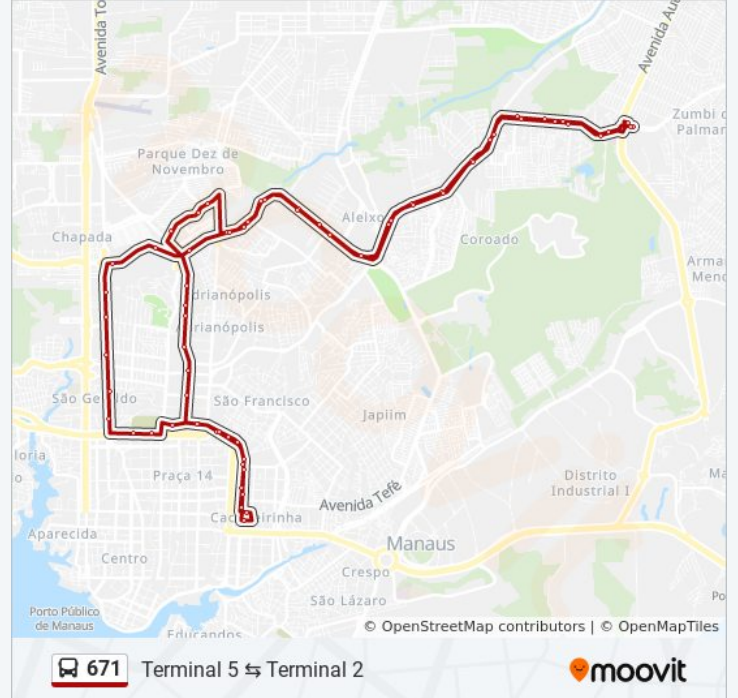

Sentido: Terminal 5 ↔ Terminal 2

66 pontos

[VER OS HORÁRIOS DA LINHA](#)

Terminal 5 - Plataforma A - Av. Ephigênio Salles

Acesso Rotatória Do São José B/C

Uai Shopping São José B/C

Hospital Pronto Socorro João Lúcio B/C

Edifício Atlantic Tower C/B

Manaus Plaza Shopping C/B

Amazonas Shopping Center C/B

Escola Superior De Tecnologia - U.E.A. C/B

Acesso Sede Detran C/B

Oi Sede C/B

Supermercado D.B. C/B

Sede Suhab C/B

Drogaria Santo Remédio C/B

Acesso Avenida José De Arimateia C/B

Avenida Cosme Ferreira, 586 C/B

Estádio Carlos Zamith C/B

Feira Do Coroado C/B

Residencial Rio Amazonas C/B

D.B. Atacarejo C/B

Clube Do Trabalhador C/B

Hipermercado Atack Coroado C/B

Hospital Pronto Socorro João Lúcio C/B

Maternidade Ana Braga C/B

Terminal 5 - Plataforma C - Sentido Bairro

Os horários e os mapas do itinerário da linha de ônibus 671 estão disponíveis, no formato PDF offline, no site: moovitapp.com. Use o [Moovit App](#) e viaje de transporte público por Manaus! Com o Moovit você poderá ver os horários em tempo real dos ônibus, trem e metrô, e receber direções passo a passo durante todo o percurso!