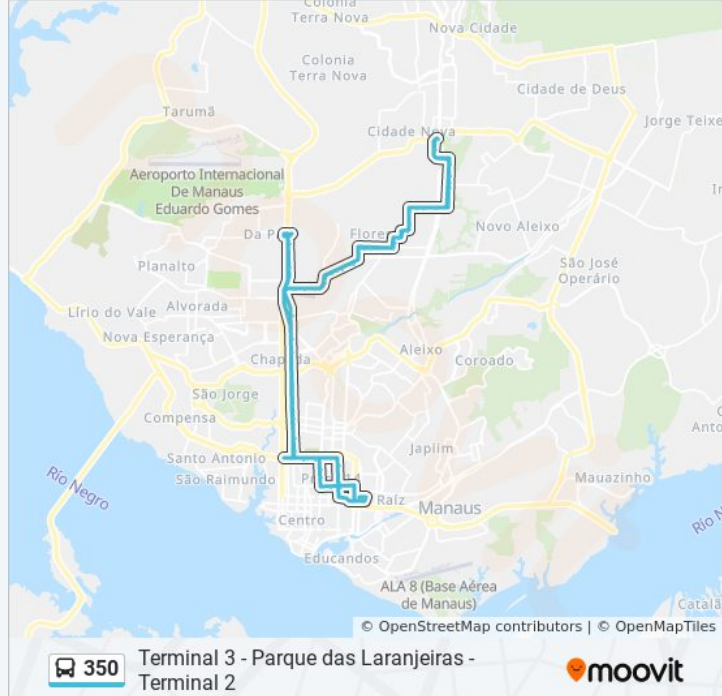

Escola Estadual Dom João De Souza Lima B/C

Avenida Timbiras, 966 B/C

Avenida Timbiras, 591-659 B/C

Acesso Rua Barão Do Rio Branco B/C

Acesso Avenida Governador José Lindoso B/C

Acesso Rua Visconde De Caeté B/C

Amazonas Shopping Center B/C

China In Box B/C

Parque Municipal Ponte Dos Bilhares B/C

Praça Domingos Russo B/C

Acesso Saúde B/C

Subestação Serigal Mirim B/C

Avenida Álvaro Maia, 195 B/C

Hospital Santa Júlia C/B

Terminal 2 - Plataforma B - Sentido Bairro

Igreja Universal Do Reino De Deus C/B

Supermercado D.B.

Av. Leonardo Malcher, 67

Av. Leonardo Malcher, 2194

Av. Duque De Caxias, 1600 C/B

Central De Medicamentos C/B

Acesso Rua Visconde De Caeté C/B

Acesso Av. Governador José Lindoso C/B

Estação De Tratamento De Esgoto C/B

Avenida Timbiras, 761 C/B

Avenida Timbiras, 982 C/B

Escola Estadual Dom João De Souza Lima C/B

Escola Municipal Profª. Sulamita Pereira
Gonçalves C/B