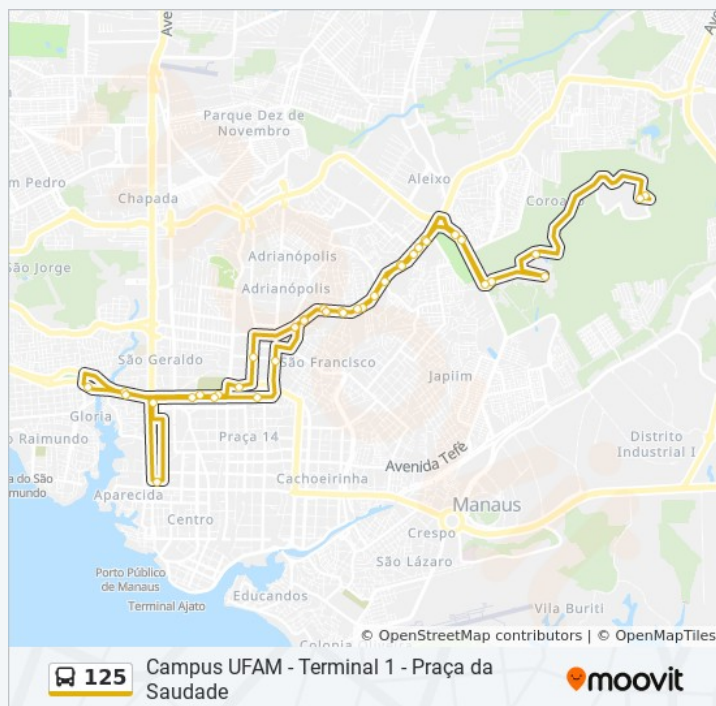

Terminal 1 - Plataforma A - Desembarque

Praça Da Saudade

Terminal 1 - Plataforma B - Sentido Bairro

Reservatório Presidente Vargas C/B

Hospital Santa Júlia C/B

Hospital Universitário Getúlio Vargas C/B

Acesso Avenida Duque De Caxias C/B

A Crítica - Cidade Das Comunicações

Instituto Nacional Da Colonização E Reforma Agrária C/B

Rotatória Do Coroado B/C

Acesso Ao Campus C/B

Sentido: Campus Ufam ↔ Praça Da Saudade

Paradas: 44

Duração da viagem: 59 min

Resumo da linha:

Setor Sul C/B

Televisão Ufam/Adua C/B

Setor Norte - Embarque/Desembarque

Ponto Setor Norte Ufam

Sentido: Campus ⇌ Praça Da Saudade (Volta Até Acesso Campus)

40 pontos

[VER OS HORÁRIOS DA LINHA](#)