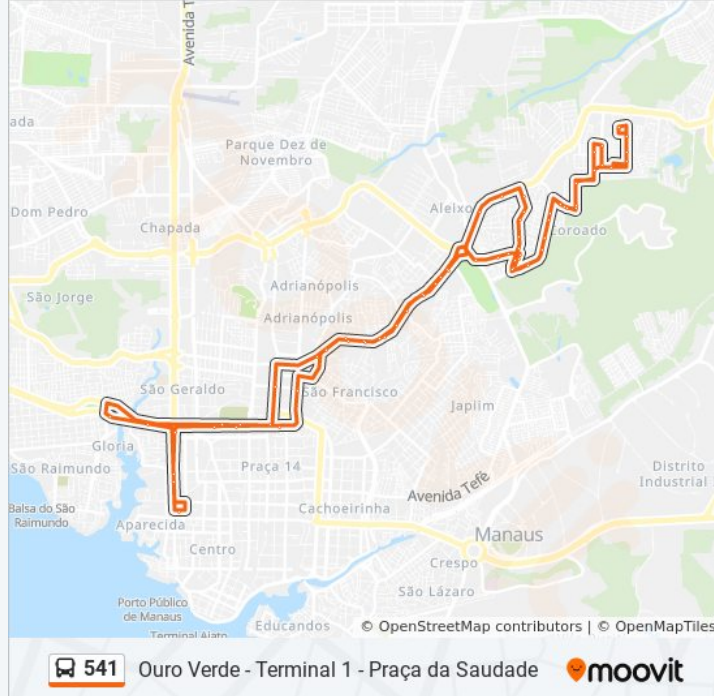

B/C

Escola Estadual Reinaldo Thompson B/C

Rua Marquesa De Santos, 331 B/C

Bar Do Cabelo B/C

Procon Amazonas B/C

Avenida André Araújo, 8630 B/C

Rede Amazônica B/C

Logos Veículos B/C

Posto Previdência Social B/C

Parque Municipal Cidade Da Criança B/C

Campo Do Vicentão B/C

Avenida André Araújo, 79 B/C

Sefaz - Secretaria Fazendária B/C

Praça Nossa Senhora De Nazaré B/C

Hospital Prontocord B/C

Cemitério Municipal São João Batista B/C

Banco Itaú - Agência Boulevard B/C

Av. Brasil, 295 B/C

Acesso Viaduto Governador Álvaro Maia B/C

Terminal 1 - Plataforma A - Desembarque

Praça Da Saudade

Terminal 1 - Plataforma B - Sentido Bairro

Reservatório Presidente Vargas C/B

Hospital Santa Júlia C/B

Hospital Universitário Getúlio Vargas C/B

Acesso Avenida Duque De Caxias C/B

Instituto Batista Ida Nelson C/B

Correios - Centro De Distribuição C/B

Vila Militar Do Aleixo C/B

Sede Prosegur Vigilância C/B

Editora Novotempo C/B

Secretaria Estadual De Saúde C/B

Escola Estadual Sant'Ana C/B