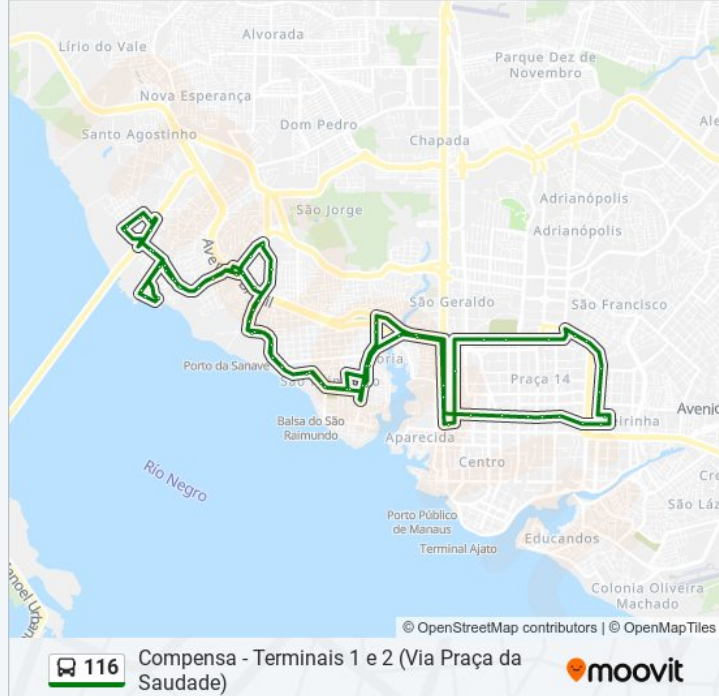

Sentido: Compensa ⇄ Terminal 2

79 pontos

[VER OS HORÁRIOS DA LINHA](#)

Ponto Bairro Compensa
Escola Estadual Waldemiro Peres Lustoza B/C
Rua Maria Amorim Neves, 854
Rua Curuanã, 307
Rua Cristo Rei, 61
Rua Maria Amorim Neves, 519
Avenida São Pedro, 1349 B/C
Avenida São Pedro, 327 B/C
Avenida Oscar Borel, 233 B/C
Avenida Oscar Borel, 147 B/C
Avenida Oscar Borel, 461 B/C
Minishopping Compensa B/C
Rua Tobias Barreto, 282 B/C
Av. Compensa, 817 B/C
Posto Ipiranga B/C
Av. Compensa, 238 B/C
Lagoa Do Bombeamento B/C
Acesso Rua São Paulo B/C
Residencial Vivendas Do Rio Negro B/C
Brasilit B/C
Acesso Rua Miguel Ribas B/C

Escola Superior De Ciências Da Saúde - U.E.A. B/C

Unitec Assistência Técnica B/C

Auto Escola Val B/C

Terminal 2 - Plataforma A - Sentido Bairro

Av. Leonardo Malcher, 67

Av. Leonardo Malcher, 2194

Caixa Econômica - Agência Praça 14

Torre Da Claro Brasil

Drogaria Tropical

Sebrae

Terminal 1 - Plataforma B - Sentido Bairro

Acesso Av. Brasil C/B

Acesso Centro De Convivência Magdalena Arce Daou

Rua Santo Antônio, 130 C/B

U.B.S. Homero De Miranda Leão C/B

Rua Jerônimo Ribeiro, 532

Cemitério Santa Helena C/B

Feira Do Santo Antônio C/B

Estaleiro Rio Amazonas C/B

Acesso Rua Miguel Ribas C/B

Brasilit C/B

Praça Do Areal C/B

Acesso Rua São Paulo C/B