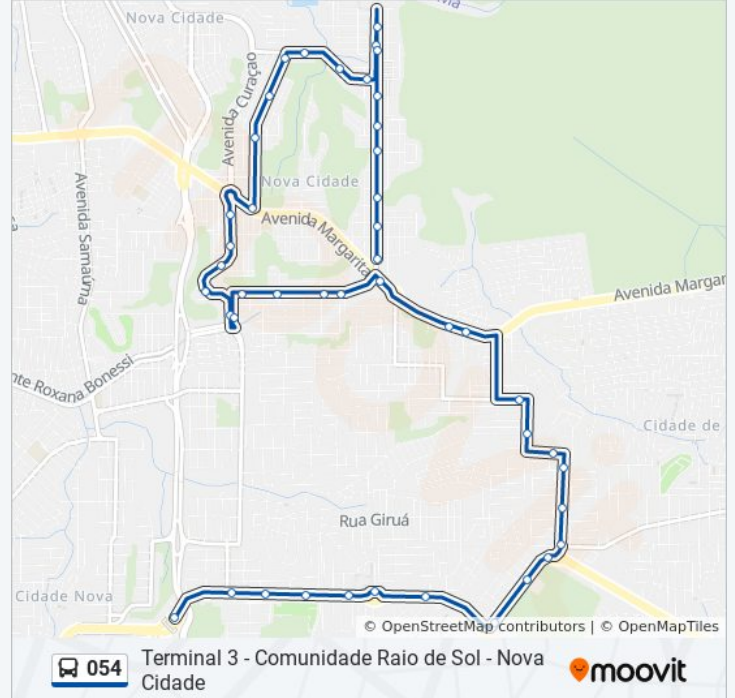

Av. Curaçao, 912 C/B

Avenida Margarita, 2614 C/B

Avenida Margarita, 6 C/B

Avenida Margarita, 10 C/B

Acesso Rua Itagaruma T/B

Rua Tiuma, 346 T/B

Rua Morro Canaranas, 25 T/B

Escola Estadual Lenina Ferraro Da Silva T/B

Rua Padre João Ribeiro, 53 B/C

Rua Padre João Ribeiro, 83 B/C

Eucatur Pneus B/C

Cidade Da Construção B/C

Hospital Universitário Francisca Mendes B/C

Posto Previdência Social B/C

Centro De Convivência Pe. Pedro Vignola B/C

Escolas Idaam B/C

Sumaúma Park Shopping B/C

Escola Adeia Do Conhecimento Profª. Ruth Prestes Gonçalves B/C

Escola Estadual Profª. Hilda Tribuzi B/C

Terminal 3 - Plataforma A - Sentido Bairro

Sentido: Terminal 3 ⇄ Nova Cidade

63 pontos

[VER OS HORÁRIOS DA LINHA](#)

Terminal 3 - Plataforma C - Sentido Bairro

Escola Estadual Profª. Hilda Tribuzi C/B

Escola Adeia Do Conhecimento Profª. Ruth Prestes Gonçalves C/B

Sumaúma Park Shopping C/B