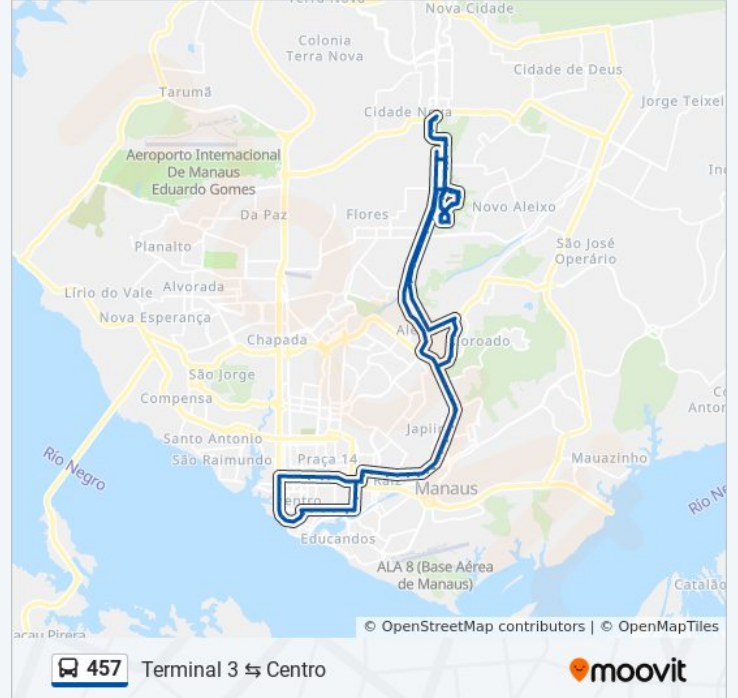

Pemaza B/C

Avenida Governador José Lindoso, 975-1045 B/C

Acesso Avenida Professor Nilton Lins B/C

Avenida Governador José Lindoso, 2 B/C

Academia Live B/C

Praça Viver Melhor B/C

Subestação Manaus B/C

Acesso Avenida Cosme Ferreira B/C

Rotatória Do Coroado B/C

Centro Convenções Canaã B/C

Av. General Rodrigo Otávio, 4945-5579 B/C

Parque Lagoa Do Japiim B/C

Feira Do Japiim B/C

Praça Do Japiim B/C

Av. Tefé, 119 B/C

Acesso Av. Santa Cruz Machado B/C

Av. Tefé, 2595-2669 B/C

Banco Do Brasil - Agência Japiim B/C

Jornal Do Comércio B/C

Igarapé De Petrópolis B/C

Supermercados C.O. B/C

Condomínio Parque Residencial Solimões B/C

Av. Tefé, 935 B/C

C.D.D. Cachoerinha B/C

Terminal 2 - Plataforma A - Sentido Centro

Av. Leonardo Malcher, 67

Av. Leonardo Malcher, 2194

Caixa Econômica - Agência Praça 14

Torre Da Claro Brasil

Drogaria Tropical

Sebrae

Atlético Rio Negro Clube

General Osório