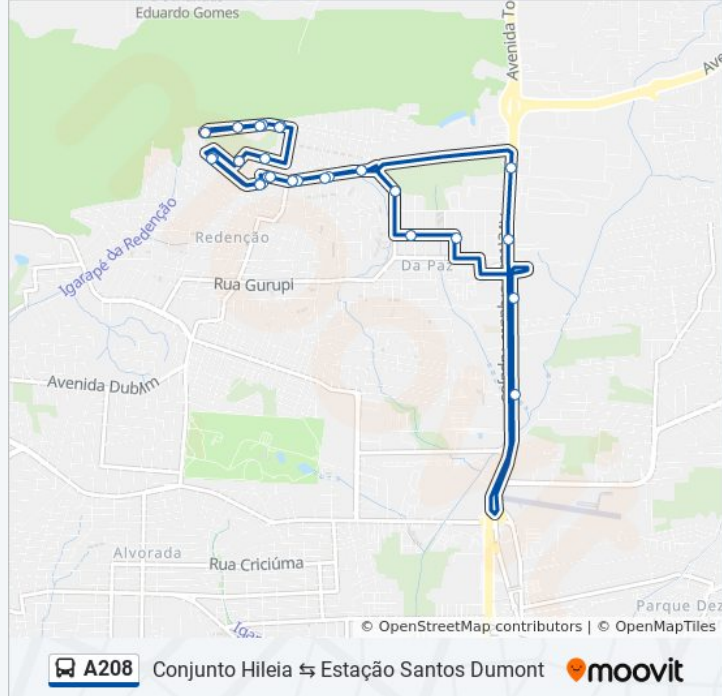

A208

Conjunto Hileia ↔ Estação Santos Dumont

VER NA WEB

A linha de ônibus A208 | (Conjunto Hileia ↔ Estação Santos Dumont) tem 1 itinerário.

(1) Conjunto Hileia ↔ Estação Santos Dumont: 05:00 - 22:50

Use o aplicativo do Moovit para encontrar a estação de ônibus da linha A208 mais perto de você e descubra quando chegará a próxima linha de ônibus A208.

Sentido: Conjunto Hileia ↔ Estação Santos Dumont

28 pontos

[VER OS HORÁRIOS DA LINHA](#)

Ponto Conjunto Hileia

Rua Mário Sahdo, 477 B/C

Rua Mário Sahdo, 443-444 B/C

Instituto Gnosis Brasil B/C

Rua Bispo De Hebron, 44 B/C

Informações da linha de ônibus A208

Sentido: Conjunto Hileia ↔ Estação Santos Dumont

Paradas: 28

Duração da viagem: 24 min

Resumo da linha:

Rua Xiii, 273 C/B

Rua Bispo De Hebron, 184 C/B

Rua Bispo De Hebron, 215 C/B

Instituto Gnosis Brasil C/B

Acesso Rua Água Pescadora C/B

Rua Mário Shado, 600-631 C/B

Rua Mário Sahdo, 544 C/B

Rua Mário Sahdo, 528-531 C/B

Ponto Conjunto Hileia

Os horários e os mapas do itinerário da linha de ônibus A208 estão disponíveis, no formato PDF offline, no site: moovitapp.com. Use o [Moovit App](#) e viaje de transporte público por Manaus! Com o Moovit você poderá ver os horários em tempo real dos ônibus, trem e metrô, e receber direções passo a passo durante todo o percurso!