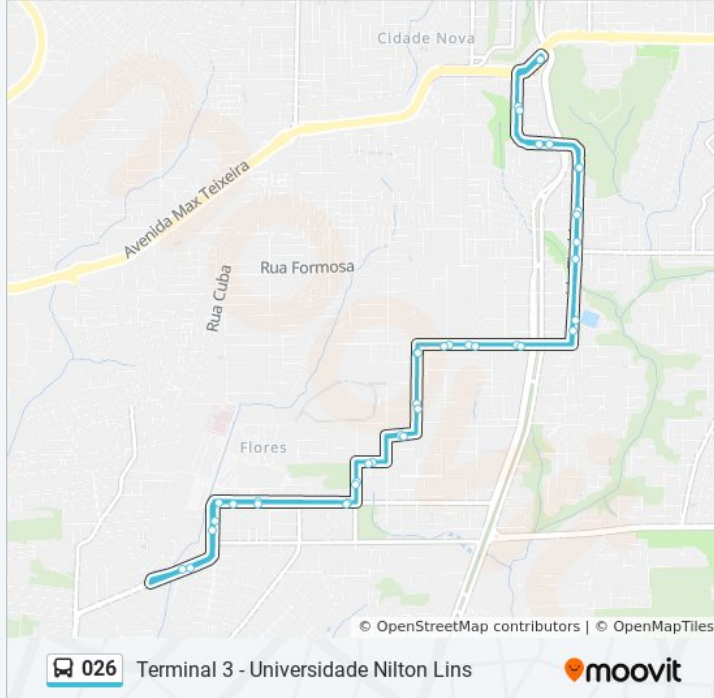

**Informações da linha de ônibus 026****Sentido:** Terminal 3 ↔ Universidade Nilton Lins**Paradas:** 40**Duração da viagem:** 34 min**Resumo da linha:**

Condomínio Moradas Do Parque C/B

Posto Shell Nilton Lins C/B

Universidade Nilton Lins - Portaria 1 C/B

Universidade Nilton Lins - Portaria 2 C/B

Residencial Madri C/B

Rua Marquês De Quixeramobim C/B

Rua Marquês De Muritiba C/B

Rua Marquês De Erval C/B

Acesso Rua Barão De Caçapava C/B

Residencial São Judas Tadeu 2 C/B

Acesso Rua Visconde De Sinimbu C/B

Acesso Rua Visconde De Caeté C/B

Acesso Av. Governador José Lindoso C/B

Estação De Tratamento De Esgoto C/B

Avenida Timbiras, 761 C/B

Avenida Timbiras, 982 C/B

Escola Estadual Dom João De Souza Lima C/B

Escola Municipal Profª. Sulamita Pereira  
Gonçalves C/B

Escola Estadual Des. André Vidal De Araújo C/B

Terminal 3 - Plataforma B - Sentido Bairro

Os horários e os mapas do itinerário da linha de ônibus 026 estão disponíveis, no formato PDF offline, no site: [moovitapp.com](https://moovitapp.com). Use o [Moovit App](#) e viaje de transporte público por Manaus! Com o Moovit você poderá ver os horários em tempo real dos ônibus, trem e metrô, e receber direções passo a passo durante todo o percurso!