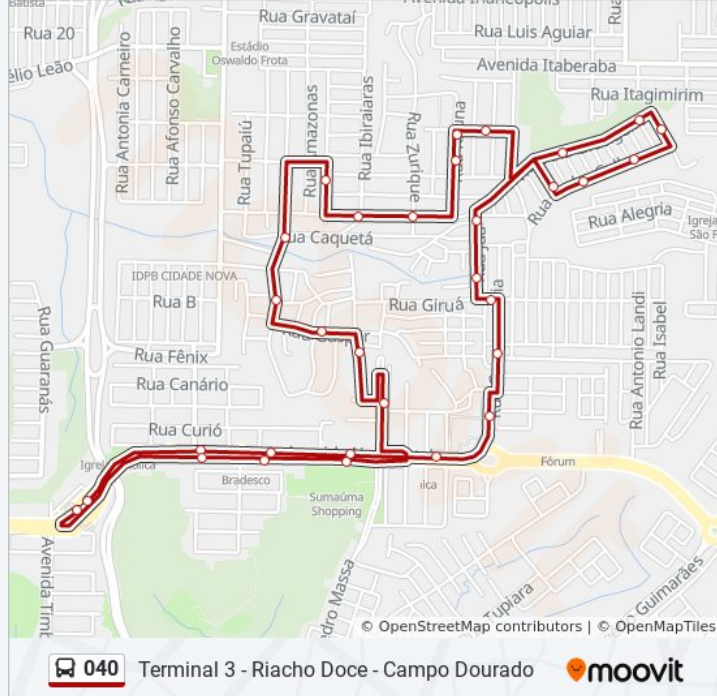

Travessa Diana, 20

Rua Jubá, 279 B/C

Rua Jubá, 67 B/C

Acesso Rua Dona Zica T/B

Rua Conservatória, 390

Centro De Convivência Pe. Pedro Vignola B/C

Escolas Idaam B/C

Sumaúma Park Shopping B/C

Escola Adeia Do Conhecimento Profª. Ruth Prestes Gonçalves B/C

Escola Estadual Profª. Hilda Tribuzi B/C

Terminal 3 - Plataforma A - Sentido Bairro

Os horários e os mapas do itinerário da linha de ônibus 040 estão disponíveis, no formato PDF offline, no site: moovitapp.com. Use o [Moovit App](#) e viaje de transporte público por Manaus! Com o Moovit você poderá ver os horários em tempo real dos ônibus, trem e metrô, e receber direções passo a passo durante todo o percurso!

[Sobre o Moovit](#) • [Soluções MaaS](#) • [Países atendidos](#) • [Comunidade Mooviter](#)

© 2023 Moovit - Todos os direitos reservados

Confira os horários de chegada em tempo real!