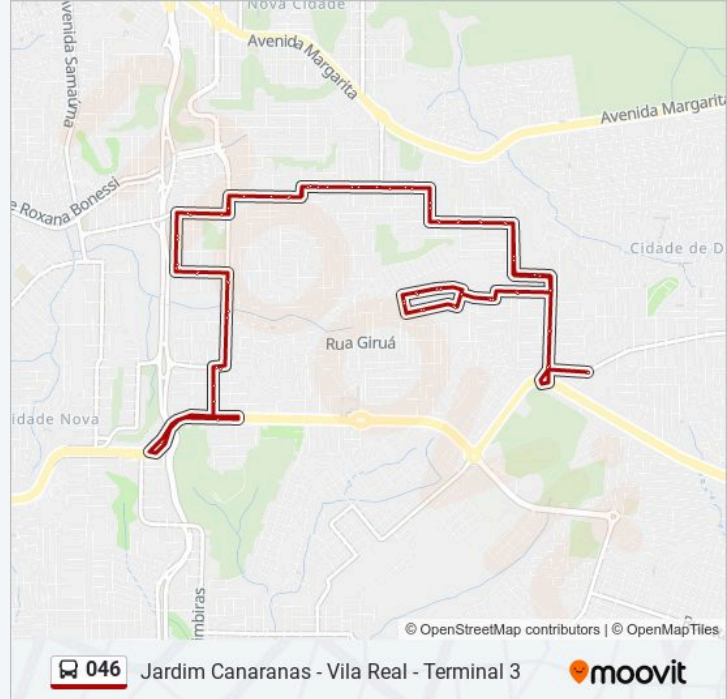

Praça Do Conjunto Canaranas B/T

Rua Morro Canaranas, 19 B/T

Rua Tiuna, 32 B/T

Avenida Itaberaba, 1085 B/T

Avenida Itaberaba, 89 B/T

Acesso Rua Itaueira B/T

Avenida Itaberaba, 776 B/T

Acesso Rua Luis Aguiar B/T

Avenida Rouxinol, 40 B/C

Terminal 3 - Plataforma A - ☒ Sentido Bairro

Escola Estadual Profª. Hilda Tribuzi C/B

Variedades Salmo 91 C/B

Acesso Rua Paulo Eduardo De Lima C/B

Rua Paulo Eduardo De Lima, 298 C/B

Igreja Católica São Mateus C/B

Mercadinho Popular C/B

Rua Antônia Carneiro, 30 C/B

Rua Antônia Carneiro, 24 C/B

Distribuidora Vitória C/B

Praça Do Conjunto Oswaldo Frota C/B

Estádio Municipal Oswaldo Frota C/B

Rua Gravataí, 34 C/B

Escola Municipal Mário Lago C/B

Supermercado Super Legal C/B

Acesso Travessa Itauçu T/B

Avenida Irianeópolis, 29 T/B

Rua Itamaraju, 111 T/B

Avenida Itaberaba, 734 T/B

Acesso Rua Itaueira T/B