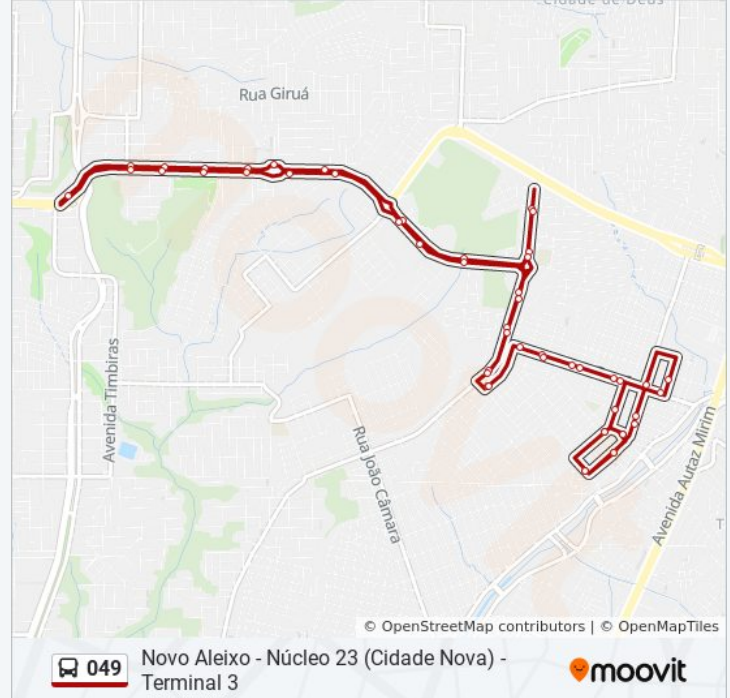

Ponto Bairro Novo Aleixo

Rua Igaci, 164 C/B

Rua Cartola, 35 C/B

Rua Ibicaré, 54 C/B

Acesso Rua Ibirapuã B/C

Acesso Rua Ijuí B/C

Rua Ibicaré, 182 C/B

Rua Ibitiara B/T

Informações da linha de ônibus 049**Sentido:** Novo Aleixo ↔ Terminal 3**Paradas:** 51**Duração da viagem:** 42 min**Resumo da linha:**

Acesso Rua Ciriaco B/C

Instituto Médico Legal B/C

Posto Previdência Social B/C

Instituto Médico Legal C/B

Avenida Noel Nutels, 3640 C/B

Acesso Rua Ciriaco C/B

Acesso Rua Condeuba C/B

Acesso Rua Coremas C/B

Escola Estadual Prof. José Bernadino Lindoso B/C

Igreja Universal B/C

Escola Municipal Jarlece Da Conceição Zaranza B/C

Rua Cartola, 35 C/B

Rua Ibicaré, 54 C/B

Ponto Bairro Novo Aleixo

Os horários e os mapas do itinerário da linha de ônibus 049 estão disponíveis, no formato PDF offline, no site: moovitapp.com. Use o [Moovit App](#) e viaje de transporte público por Manaus! Com o Moovit você poderá ver os horários em tempo real dos ônibus, trem e metrô, e receber direções passo a passo durante todo o percurso!