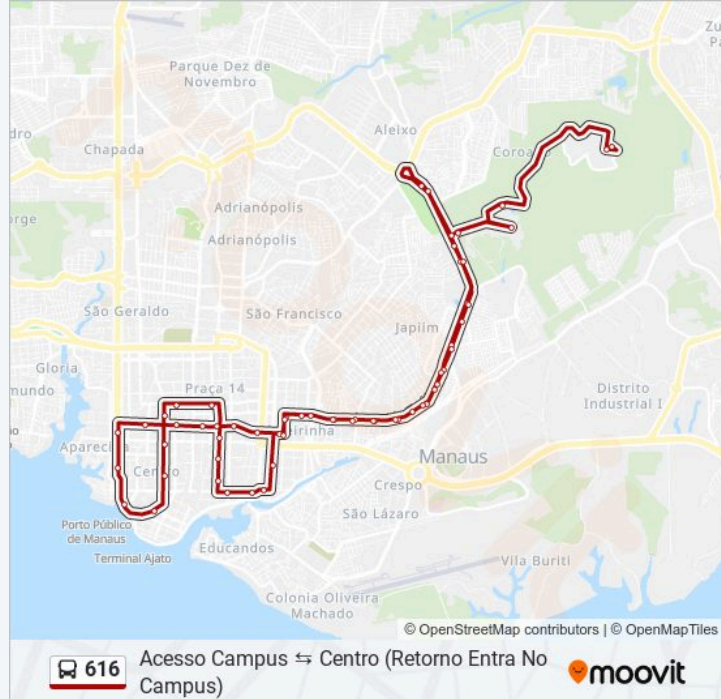

Avenida Humaitá C/B

Escola Senai Waldemiro Lustoza

Terminal 2 - Plataforma B - ☒ Sentido Bairro

C.D.D. Cachoerinha C/B

Subestação Cachoerinha C/B

Condomínio Parque Residencial Solimões C/B

Supermercados C.O. C/B

Igarapé De Petrópolis C/B

Universidade Nilton Lins C/B

Av. Tefé, 243 C/B

Av. Tefé, 2982-3058 C/B

Av. Tefé, 3198-3242 C/B

Praça Do Japiim C/B

Feira Do Japiim C/B

Parque Lagoa Do Japiim C/B

Av. General Rodrigo Otávio, 5082-5612 C/B

Acesso Ao Campus C/B

Setor Sul C/B

Televisão Ufam/Adua C/B

Setor Norte - Embarque/Desembarque

Ponto Setor Norte Ufam

### Sentido: Campus Ufam ↔ Centro

57 pontos

[VER OS HORÁRIOS DA LINHA](#)

Ponto Setor Norte Ufam

Setor Norte - Embarque/Desembarque

Televisão Ufam/Adua B/C

Setor Sul B/C

Bosque Da Resistência B/C