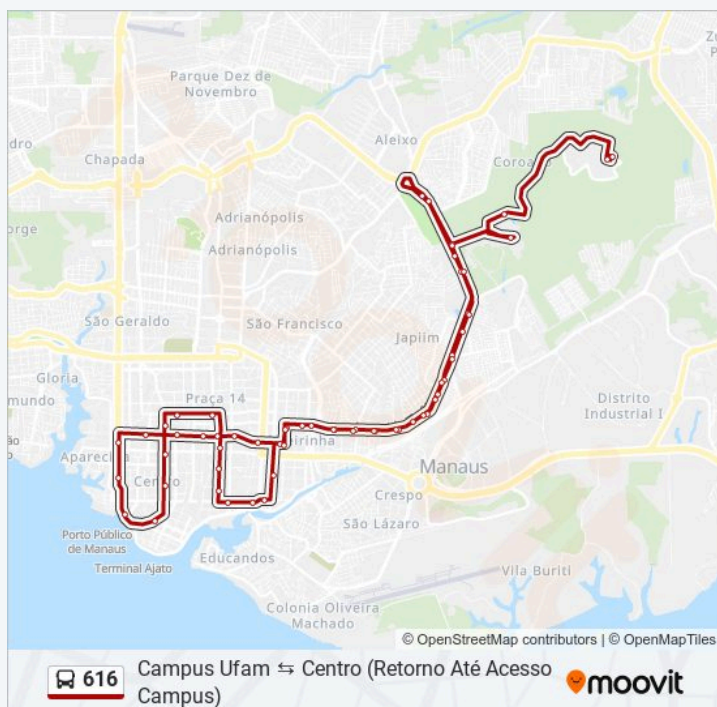

**Horários da linha de ônibus 616**

Tabela de horários sentido Campus Ufam ↔ Centro (Retorno Até Acesso Campus)

domingo	Fora de Operação
segunda-feira	21:40 - 22:20
terça-feira	21:40 - 22:20
quarta-feira	21:40 - 22:20
quinta-feira	21:40 - 22:20
sexta-feira	21:40 - 22:20
sábado	Fora de Operação

**Informações da linha de ônibus 616**

**Sentido:** Campus Ufam ↔ Centro (Retorno Até Acesso Campus)

**Paradas:** 59

**Duração da viagem:** 53 min

**Resumo da linha:**

Torre Da Claro Brasil

Drogaria Tropical