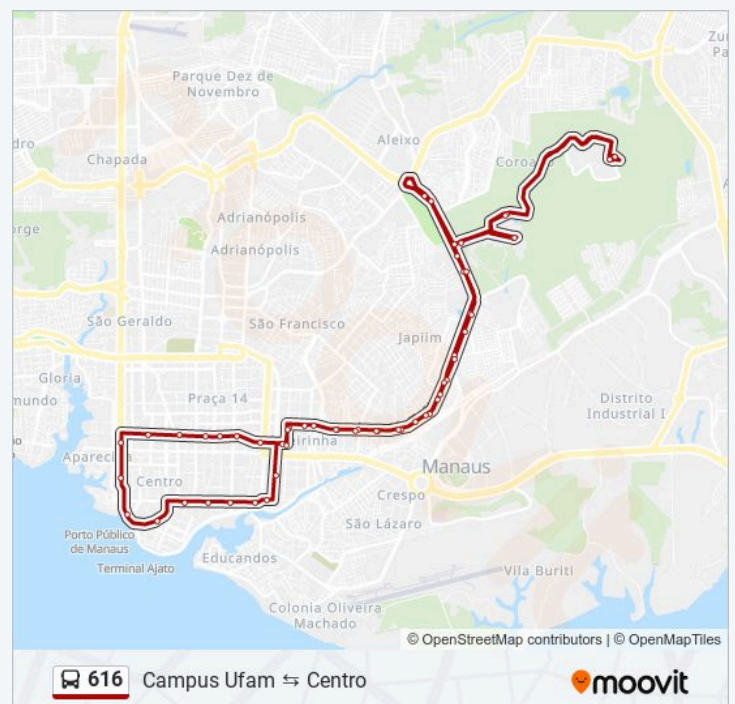

Terminal 2 - Plataforma A - Sentido Centro

### Informações da linha de ônibus 616

**Sentido:** Campus Ufam ↔ Centro

**Paradas:** 57

**Duração da viagem:** 64 min

**Resumo da linha:**

616 Campus Ufam ↔ Centro

moovit

Av. Leonardo Malcher, 67