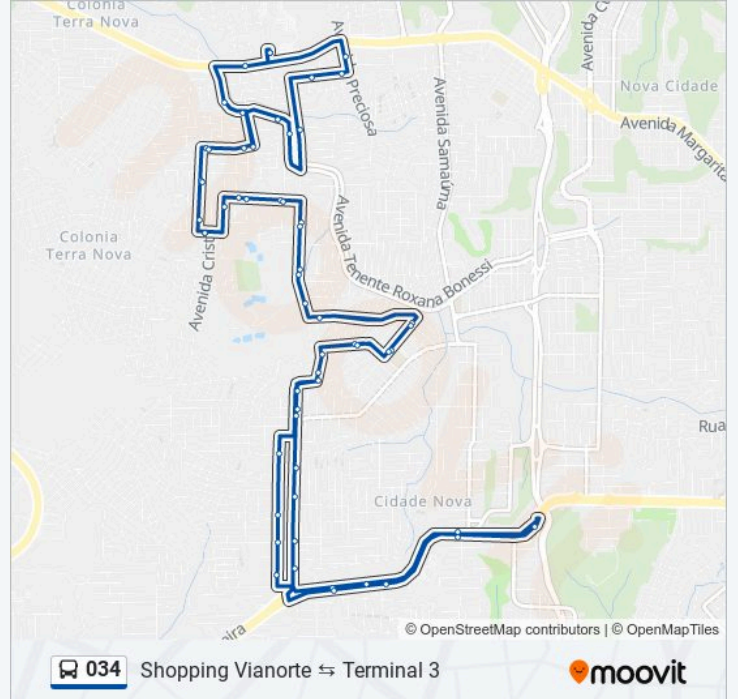

Rua Manicoré, 340 B/C

Acesso Rua Cinco De Setembro B/C

Escola Municipal Aimê Bezerra De Souza B/C

Distrito De Obras Novo Israel B/C

Rua Nehemias, 264 B/C

Rua Trinta E Um De Março, 373 B/C

Rua Trinta E Um De Março, 13 B/C

Acesso Rua Cururepa C/B

Escola Municipal Jornalista Sabá Raposo C/B

Acesso Rua Professora Elza Melo C/B

Acesso Rua Leonita Almeida C/B

Rua Elias Ramiro Bentes, 55 C/B

Avenida Liberdade, 706 C/B

Rua Trinta E Um De Março, 40 C/B

Rua Trinta E Um De Março, 800 C/B

Distrito De Obras Novo Israel C/B

Rua Cinco De Setembro, 462 C/B

Escola Municipal Aimê Bezerra De Souza C/B

Rua Manicoré, 74 C/B

Ponto Bairro Terra Nova

Av. Tenente Roxana Bonessi, 345 C/B

Av. Tenente Roxana Bonessi, 345 C/B

Acesso Rua Yarapé C/B

Acesso Rua Castanheira C/B

Acesso Rua Louro Itaúba C/B

Acesso Rua Itaúba Branca C/B

Ponto Shopping Manaus Vianorte

Os horários e os mapas do itinerário da linha de ônibus 034 estão disponíveis, no formato PDF offline, no site: moovitapp.com. Use o Moovit App e viaje de transporte público por Manaus! Com o Moovit você poderá ver os horários em tempo real dos ônibus, trem e metrô, e receber direções passo a passo durante todo o percurso!