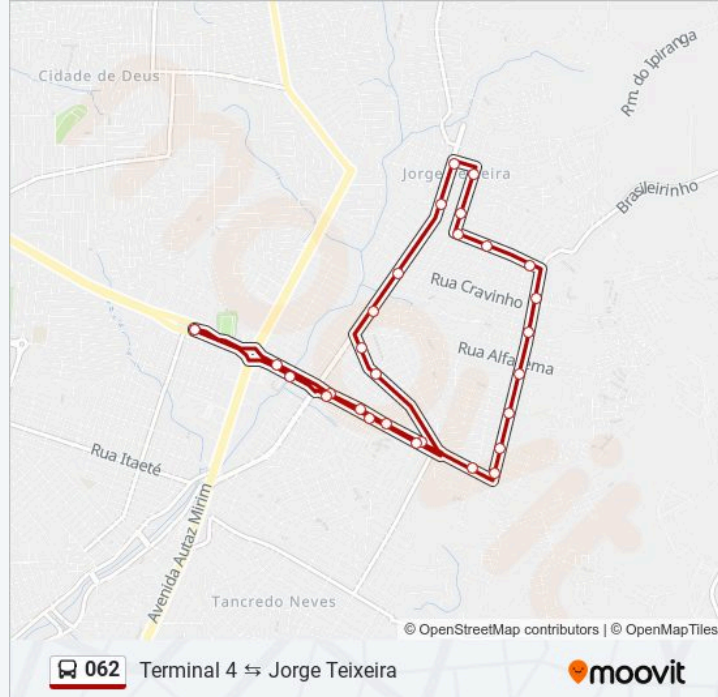

A linha de ônibus 062 | (Terminal 4 ⇌ Jorge Teixeira) tem 1 itinerário.

(1) Terminal 4 ⇌ Jorge Teixeira: 00:00 - 23:35

Use o aplicativo do Moovit para encontrar a estação de ônibus da linha 062 mais perto de você e descubra quando chegará a próxima linha de ônibus 062.

Sentido: Terminal 4 ⇌ Jorge Teixeira

29 pontos

[VER OS HORÁRIOS DA LINHA](#)

Terminal 4 - Plataforma A - ☒ Sentido Bairro
C.E.T.I. Elisa Bessa Freire C/B
Igreja Pentecostal Unida Do Brasil C/B
Igreja Assembleia De Deus C/B
Avenida Itaúba, 1170 C/B
Rua Pirarucu, 65 C/B
Rua Pirarucu, 27 C/B
Pousada Sedução C/B
Avenida Brigadeiro Hilário Gurjão, 2092 C/B
Avenida Brigadeiro Hilário Gurjão, 2690 C/B
Avenida Brigadeiro Hilário Gurjão, 2
Avenida Tapajós, 993-1053 B/C
Acesso Rua Manacá
Escola Estadual Vasco Vasques
Rua Cassia Baiana, 28
Ponto 30° D.I.P. B/C
Avenida Mirra, 1461-1515 B/C
Avenida Mirra, 1235-1293 B/C
Escola Municipal Francisco Maia De Amorim B/C
Igreja Católica Santa Clara B/C
Avenida Mirra, 417 B/C

Informações da linha de ônibus 062

Sentido: Terminal 4 ⇌ Jorge Teixeira

Paradas: 29

Duração da viagem: 25 min

Resumo da linha:

Avenida Mirra, 229 B/C

R.S. Embalagens B/C

Avenida Itaúba, 179

Avenida Itaúba, 1157 B/C

Avenida Itaúba, 65 B/C

Panificadora E Confeiraria Frutos Da Fé B/C

C.E.T.I. Elisa Bessa Freire B/C

Terminal 4 - Plataforma A -  Sentido Bairro

Os horários e os mapas do itinerário da linha de ônibus 062 estão disponíveis, no formato PDF offline, no site: moovitapp.com. Use o Moovit App e viaje de transporte público por Manaus! Com o Moovit você poderá ver os horários em tempo real dos ônibus, trem e metrô, e receber direções passo a passo durante todo o percurso!