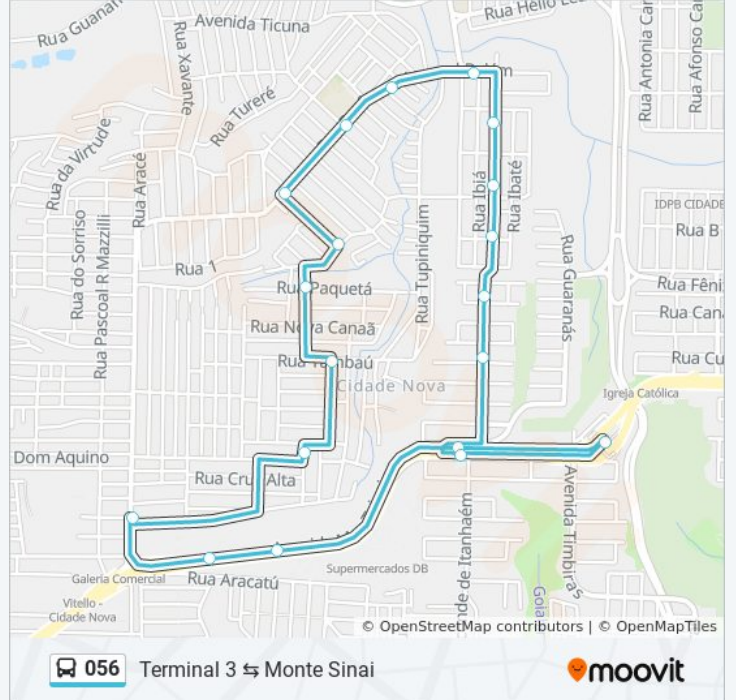

Os horários e os mapas do itinerário da linha de ônibus 056 estão disponíveis, no formato PDF offline, no site: moovitapp.com. Use o [Moovit App](#) e viaje de transporte público por Manaus! Com o Moovit você poderá ver os horários em tempo real dos ônibus, trem e metrô, e receber direções passo a passo durante todo o percurso!

[Sobre o Moovit](#) • [Soluções MaaS](#) • [Países atendidos](#) • [Comunidade Mooviter](#)

© 2023 Moovit - Todos os direitos reservados

Confira os horários de chegada em tempo real!