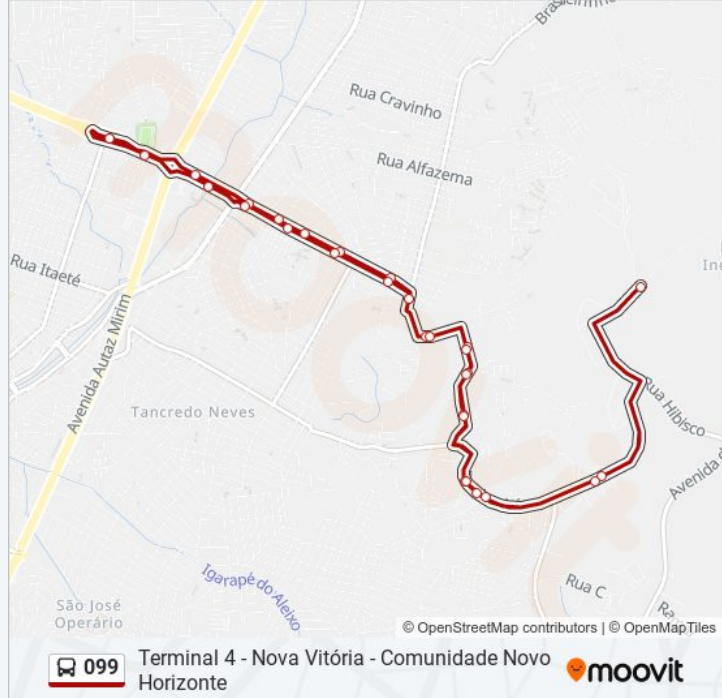

Sentido: Terminal 4 ↔ Comunidade Novo Horizonte

Paradas: 31

Duração da viagem: 32 min

Resumo da linha:

Rua Hibisco, 1653

Acesso Rua Filadélfia C/B

Rua Jabutú, 1058 C/B

Rua Eupalamides, 370

Rua Eupalamides, 388

Posto Atem

Rua Arsenura, 86

Acesso Av. Itaúba

R.S. Embalagens B/C

Avenida Itaúba, 179

Avenida Itaúba, 1157 B/C

Avenida Itaúba, 65 B/C

Panificadora E Confeiraria Frutos Da Fé B/C

C.E.T.I. Elisa Bessa Freire B/C

Terminal 4 - Plataforma A - Sentido Bairro

Os horários e os mapas do itinerário da linha de ônibus 099 estão disponíveis, no formato PDF offline, no site: moovitapp.com. Use o Moovit App e viaje de transporte público por Manaus! Com o Moovit você poderá ver os horários em tempo real dos ônibus, trem e metrô, e receber direções passo a passo durante todo o percurso!