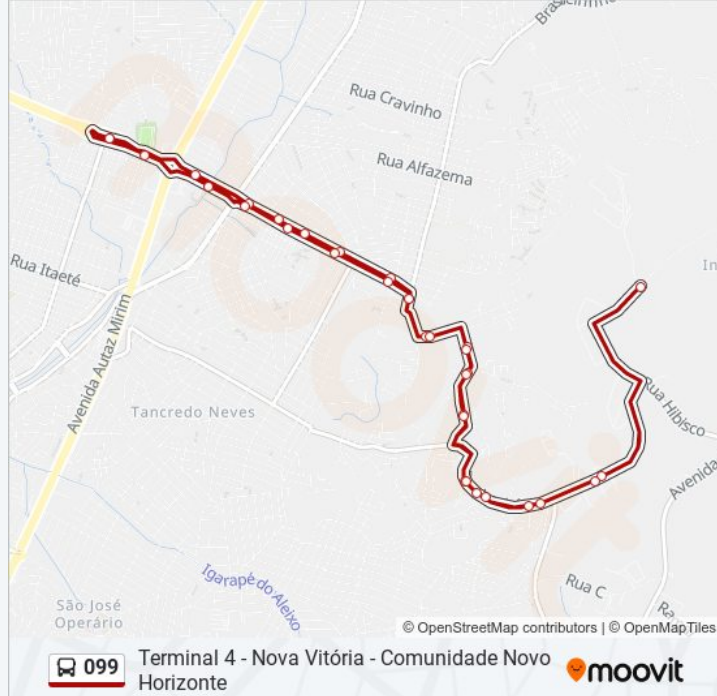

Sentido: Terminal 4 ⇌ Comunidade Novo Horizonte

Paradas: 33

Duração da viagem: 33 min

Resumo da linha:

Rua Jabutú, 1058 C/B

Rua Eupalamides, 370

Rua Eupalamides, 388

Posto Atem

Rua Arsenura, 86

Acesso Av. Itaúba

R.S. Embalagens B/C

Avenida Itaúba, 179

Avenida Itaúba, 1157 B/C

Avenida Itaúba, 65 B/C

Panificadora E Confeiraria Frutos Da Fé B/C

C.E.T.I. Elisa Bessa Freire B/C

Terminal 4 - Plataforma A - Sentido Bairro

Sentido: Terminal 4 ↔ Comunidade Novo Horizonte

31 pontos

[VER OS HORÁRIOS DA LINHA](#)

Terminal 4 - Plataforma A - Sentido Bairro

Acesso Rotatória Do Produtor

C.E.T.I. Elisa Bessa Freire C/B