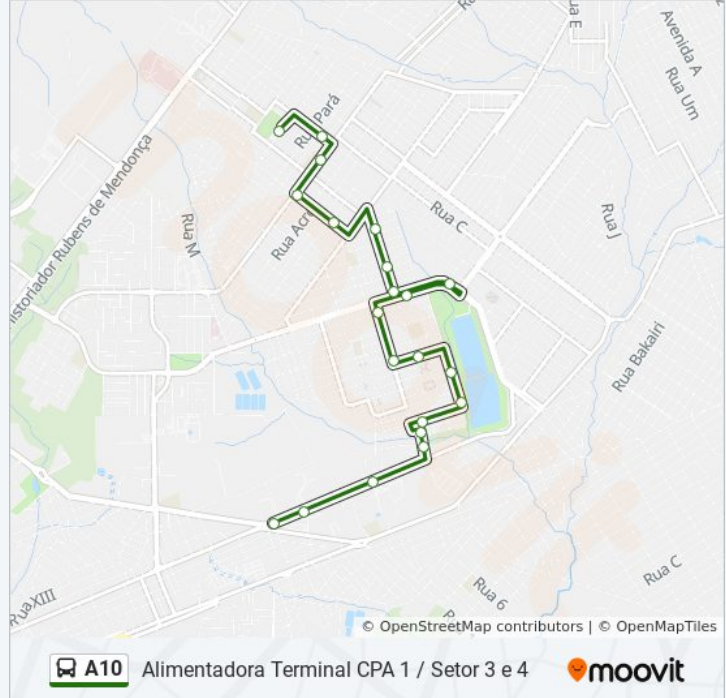

21 pontos

[VER OS HORÁRIOS DA LINHA](#)

Centro De Ressocialização Do Carumbé  
Av. Gonçalo Antunes De Barros | Politec  
Av. Gonçalo Antunes De Barros, 3739-3685  
Rua São Vicente, 366-400  
Rua São Vicente, 462-518 | Vila Rosa  
Alameda Seis, 247-91 | Setor 4  
Alameda Seis, 457-325 | Setor 4  
Alameda Seis, 1609-1541 | Setor 4  
Instituto Dos Cegos  
Alameda Seis, 1978 | Setor 4  
Alameda Seis, 1195 | Setor 4  
Av. Ulisses Guimarães, 1220-1384  
Av. Ulisses Guimarães, 2-234  
Alameda Oito, 2-64  
Alameda Oito, 202-264  
Alameda Oito, 503-445  
Rua Tangará Da Serra, 654-788  
Rua Tangará Da Serra, 469-329  
Av. Brasil | Escola Ana Maria Do Couto  
Rua Bahia, 527

### Informações da linha de ônibus A10

**Sentido:** Início No Carumbé Sentido Term. Cpa 1

**Paradas:** 21

**Duração da viagem:** 14 min

**Resumo da linha:**

Terminal Do Cpa 1

### Sentido: Terminal Cpa 1 ⇌ Atacadão Via Setor 3 / 4 E Shopping Pantanal

55 pontos

[VER OS HORÁRIOS DA LINHA](#)

Terminal Do Cpa 1

Terminal Do Cpa 1

Rua Pernambuco, 451-401

Avenida Pernambuco, 1885

Alameda Oito, 505-563

Alameda Oito, 202-264

Alameda Oito, 2-64

Av. Ulisses Guimarães, 1004-1054

Alameda Cinco, 675-613 | Setor 3

Alameda Cinco, 272-360 | Setor 3

Alameda Cinco, 217-181 | Setor 3

Rua Cinquenta E Seis, 76-104 | Setor 3