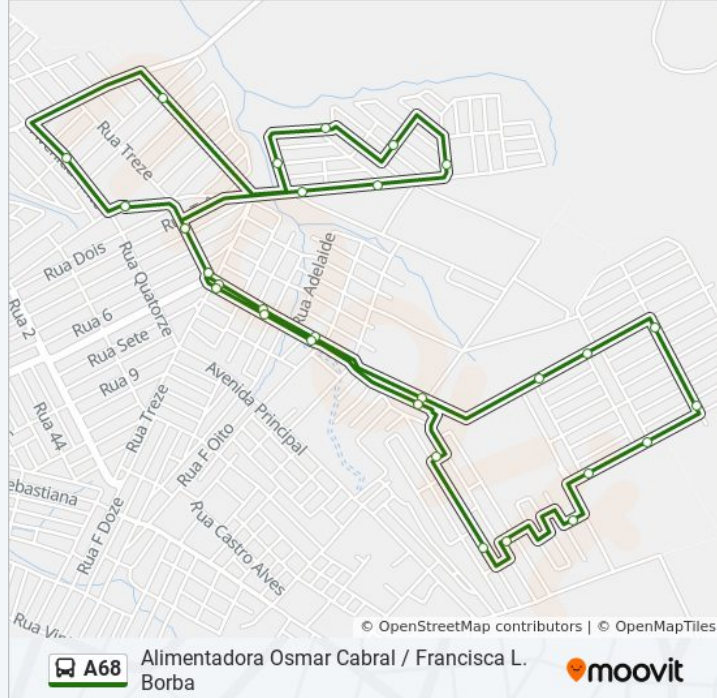

Res. Nico Baracat | Ponto 5

Res. Nico Baracat | Ponto 6

Avenida Pres. João Goulart | Ponto 1

Horários da linha de ônibus A68

Tabela de horários sentido Francisca L. Borba Via Nico Baracat

domingo	05:00 - 23:40
segunda-feira	Fora de Operação
terça-feira	Fora de Operação
quarta-feira	Fora de Operação
quinta-feira	Fora de Operação
sexta-feira	Fora de Operação
sábado	05:00 - 23:40

Informações da linha de ônibus A68

Sentido: Francisca L. Borba Via Nico Baracat

Paradas: 32

Duração da viagem: 22 min

Resumo da linha:

Avenida Pres. João Goulart | Ponto 2

Avenida Pres. João Goulart | Ponto 3

Avenida Pres. João Goulart | Ponto 4

Rua Treze, 676-732

Rua Treze, 509-563

Res. Francisca L. Borba | Ponto 1

Res. Francisca L. Borba | Ponto 2

Res. Francisca L. Borba | Ponto 3

Res. Francisca L. Borba | Ponto 4

Res. Francisca L. Borba | Ponto 5

Res. Francisca L. Borba | Ponto 6

Residencial Altos Do Cerrado

Av. Vinte, 229-167

Ponto Final - Osmar Cabral

Os horários e os mapas do itinerário da linha de ônibus A68 estão disponíveis, no formato PDF offline, no site: moovitapp.com. Use o [Moovit App](#) e viaje de transporte público por Cuiabá! Com o Moovit você poderá ver os horários em tempo real dos ônibus, trem e metrô, e receber direções passo a passo durante todo o percurso!