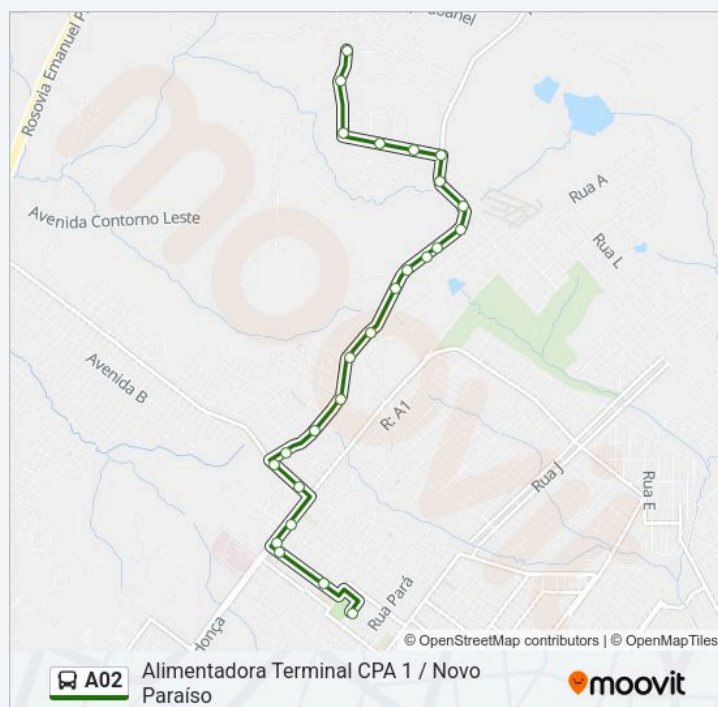

Barreiro Branco | Sítio Bela Vista

Barreiro Branco | Igreja Congregação Cristã

Horários da linha de ônibus A02

Tabela de horários sentido Barreiro Branco

segunda-feira	22:48
terça-feira	22:48
quarta-feira	22:48
quinta-feira	22:48
sexta-feira	22:48
sábado	Fora de Operação
domingo	Fora de Operação

Informações da linha de ônibus A02

Sentido: Barreiro Branco

Paradas: 25

Duração da viagem: 16 min

Resumo da linha:

Sentido: Terminal Cpa 1 / Parque Das Nações

59 pontos

[VER OS HORÁRIOS DA LINHA](#)