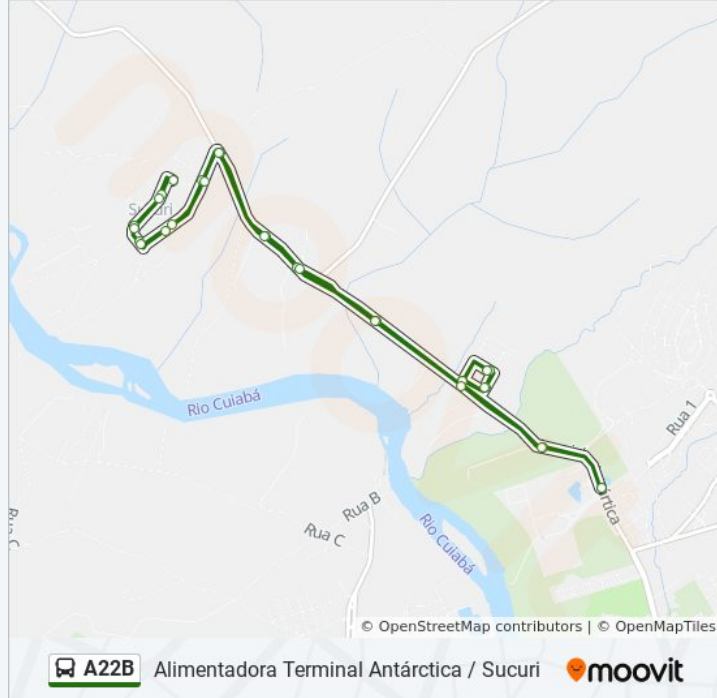

A linha de ônibus A22B | (Alimentadora Terminal Antártica / Sucuri) tem 1 itinerário.

(1) Terminal Antártica / Sucuri: 05:10 - 23:00

Use o aplicativo do Moovit para encontrar a estação de ônibus da linha A22B mais perto de você e descubra quando chegará a próxima linha de ônibus A22B.

Sentido: Terminal Antártica / Sucuri

30 pontos

[VER OS HORÁRIOS DA LINHA](#)

Terminal Antártica

Av. Antártica, 2432-2530

Rua S4 | Res. Sucuri

Rua S6 | Res. Sucuri

Rua S1 | Res. Sucuri

Informações da linha de ônibus A22B

Sentido: Terminal Antártica / Sucuri

Paradas: 30

Duração da viagem: 28 min

Resumo da linha:

Av. Antártica, 4090-4410

Av. Antártica, 4087-3999

Av. Antártica, 2820-3810

Rua S6 | Res. Sucuri

Rua S4 | Res. Sucuri

Rua S1 | Res. Sucuri

Av. Antártica | Entrada Res. Sucuri

Av. Antártica, 2432-2530

Terminal Antártica

Os horários e os mapas do itinerário da linha de ônibus A22B estão disponíveis, no formato PDF offline, no site: moovitapp.com. Use o Moovit App e viaje de transporte público por Cuiabá! Com o Moovit você poderá ver os horários em tempo real dos ônibus, trem e metrô, e receber direções passo a passo durante todo o percurso!